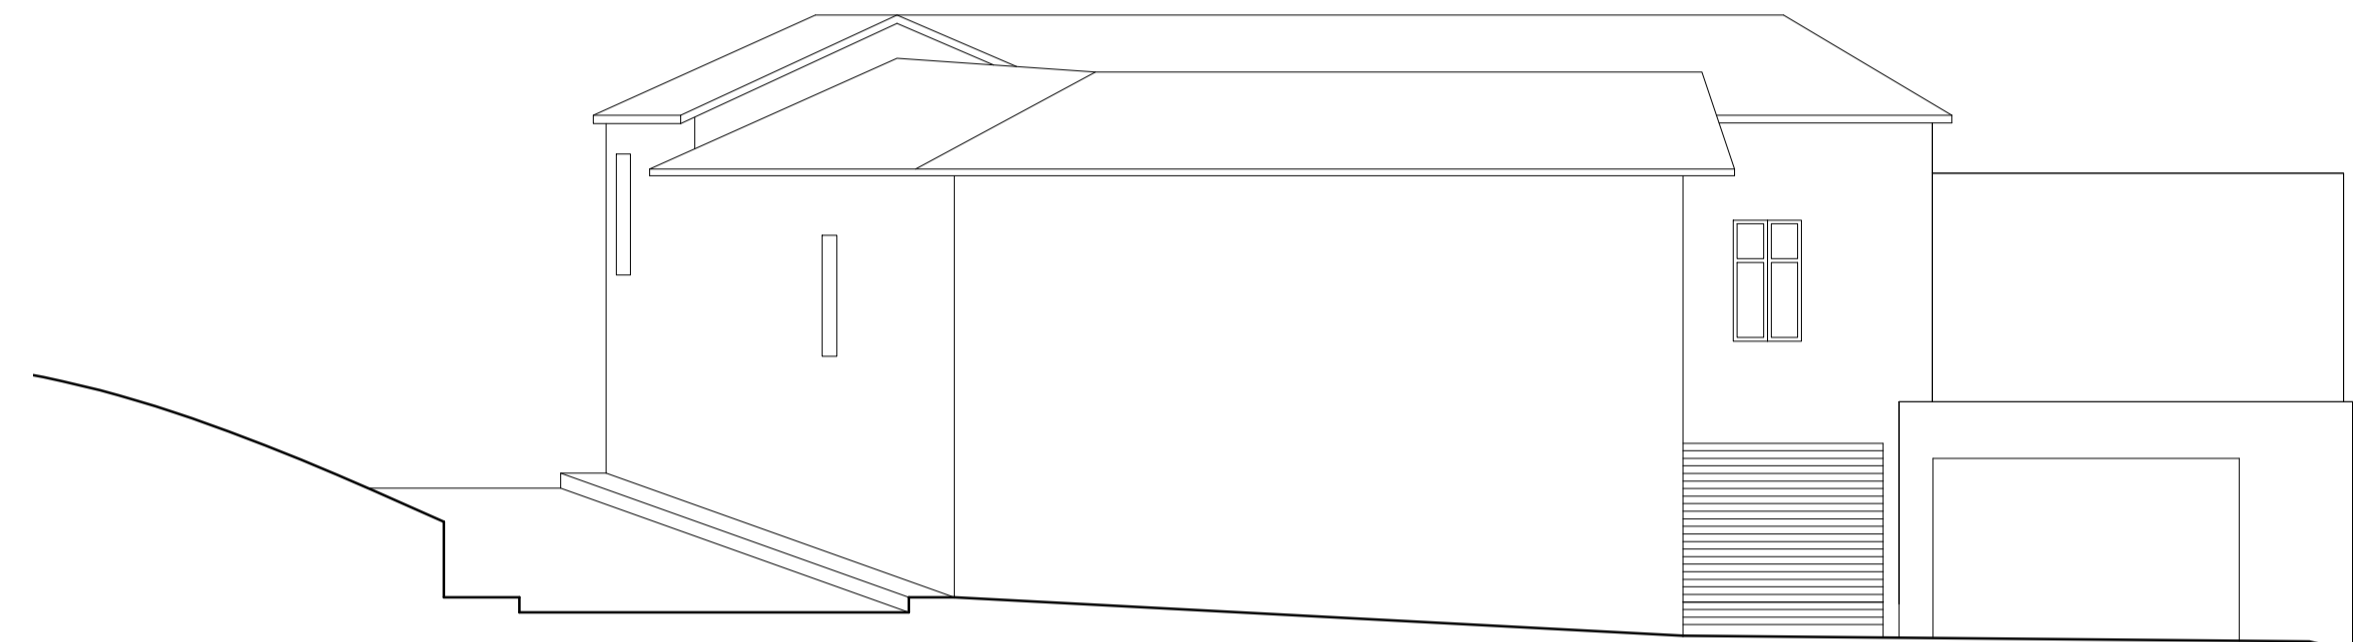

Prospetto Ovest