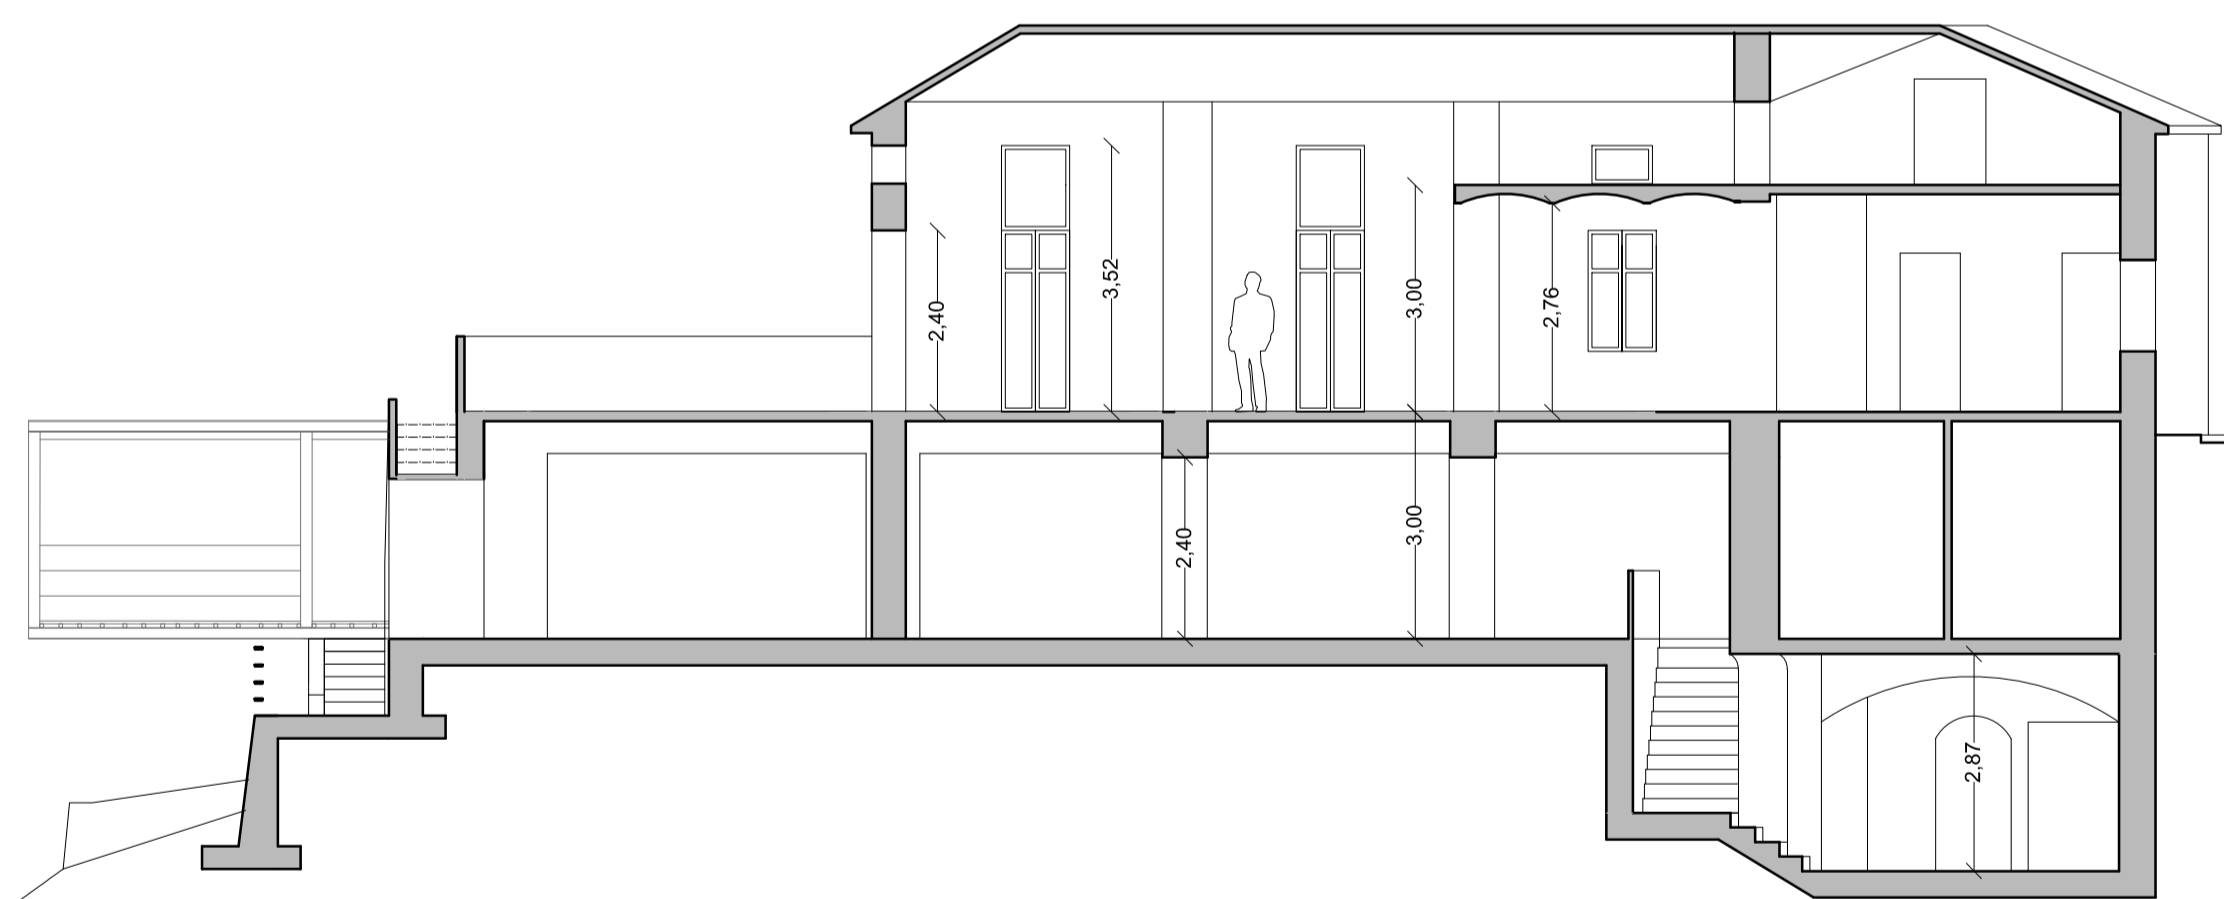

Sezione BB

Sezione DD