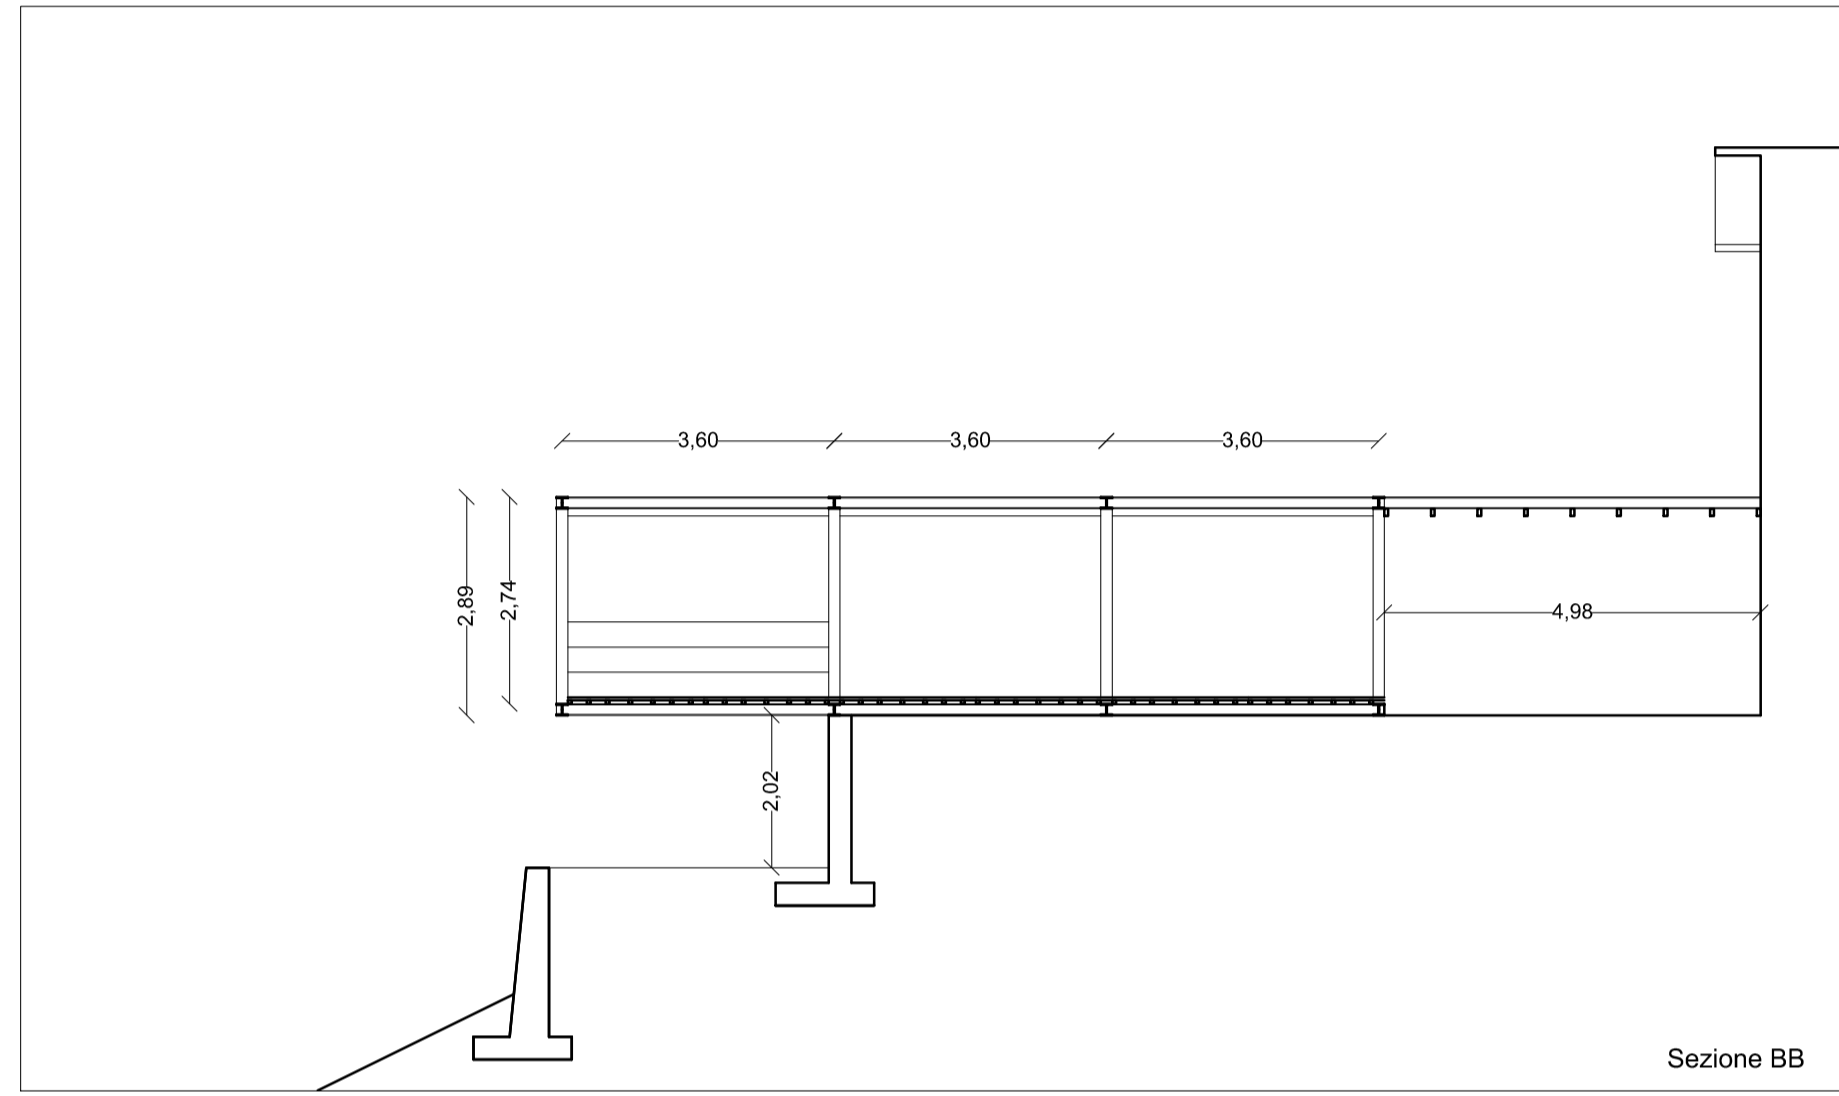

Planta Pergola

Sezione BB