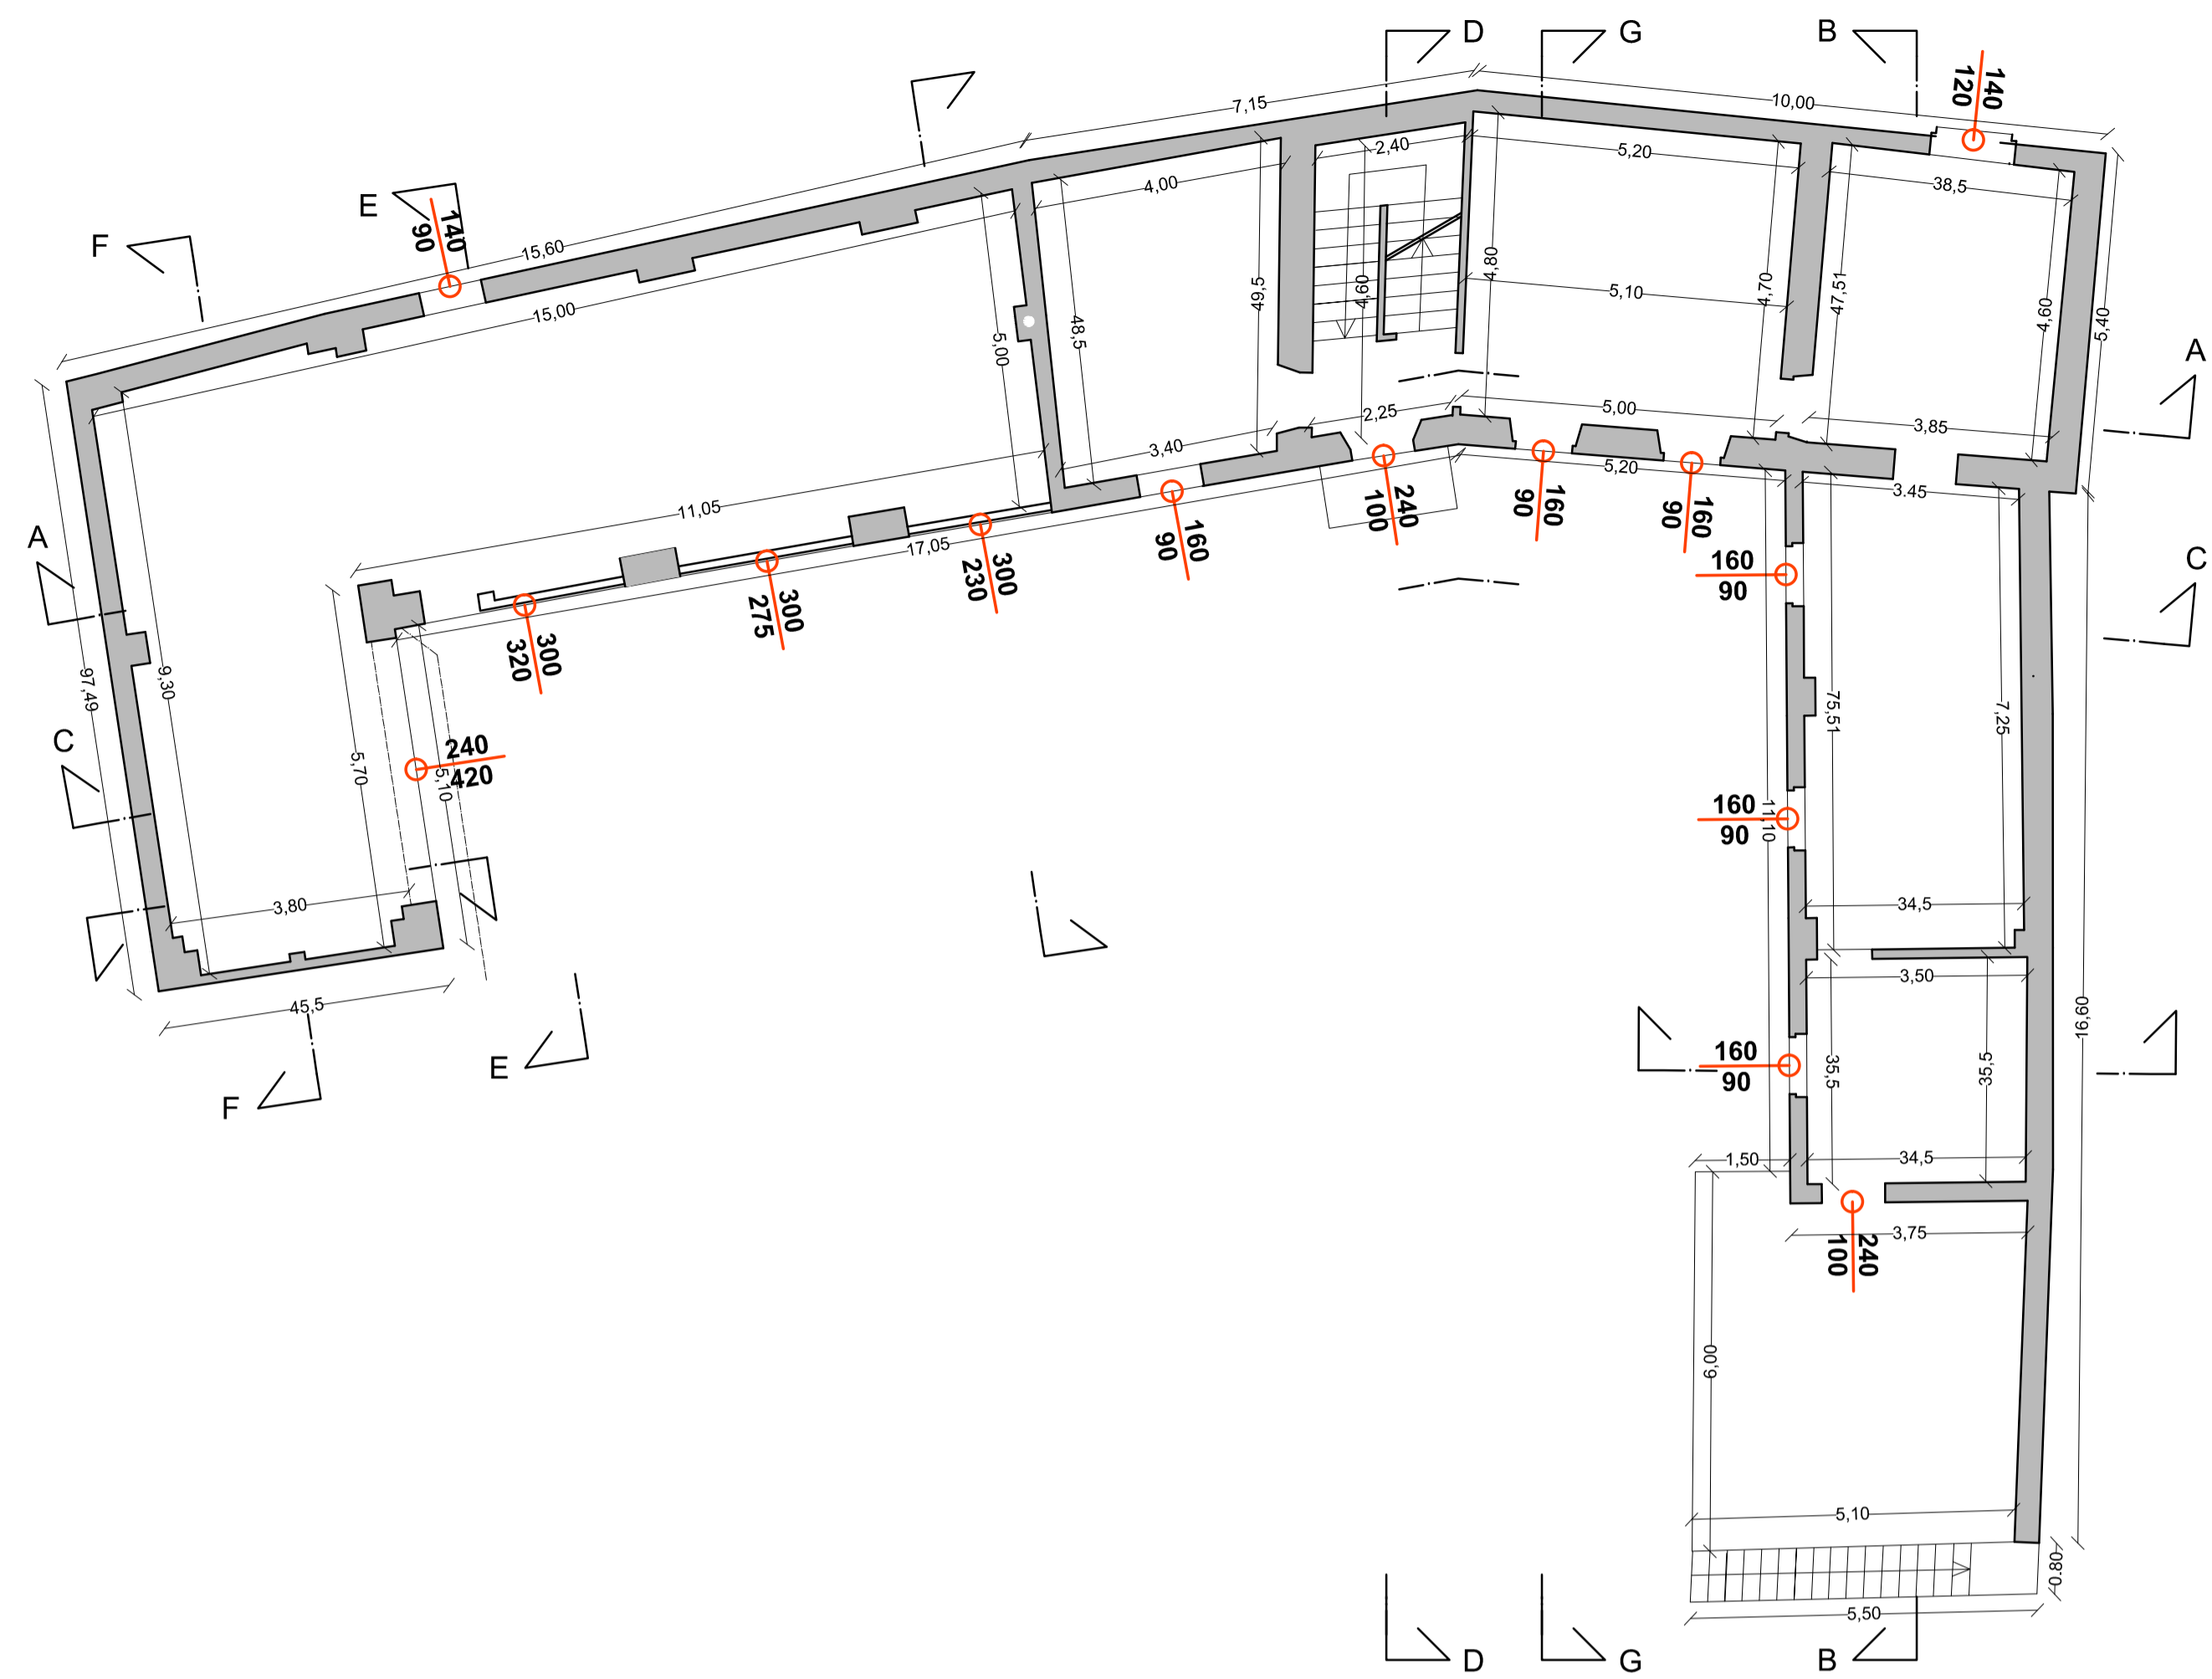

Pianta 1 Piano