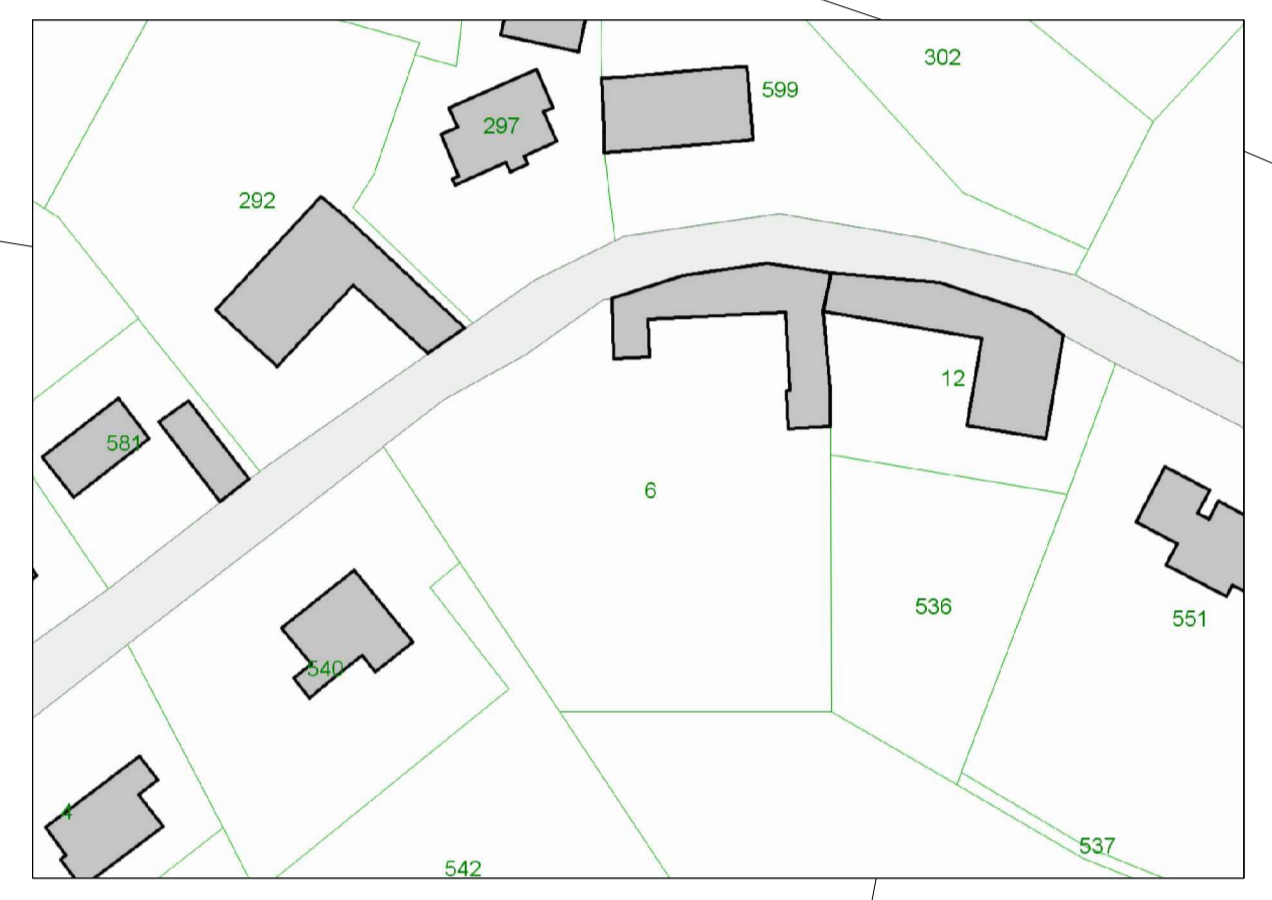

Pianta Piano Terra

Prospetto Sud

Estratto di P.R.G

Estratto do Mappa

COMUNE DI CASTELLNUOVO CALCEA
provincia di Asti

**RISTRUTTURAZIONE DI EX FABBRICATO AGRICOLO CON
RICUPERO DI RUSTICI**

INDIRIZZO PEC PROGETTISTA: marco.agro@archiworldpec.it