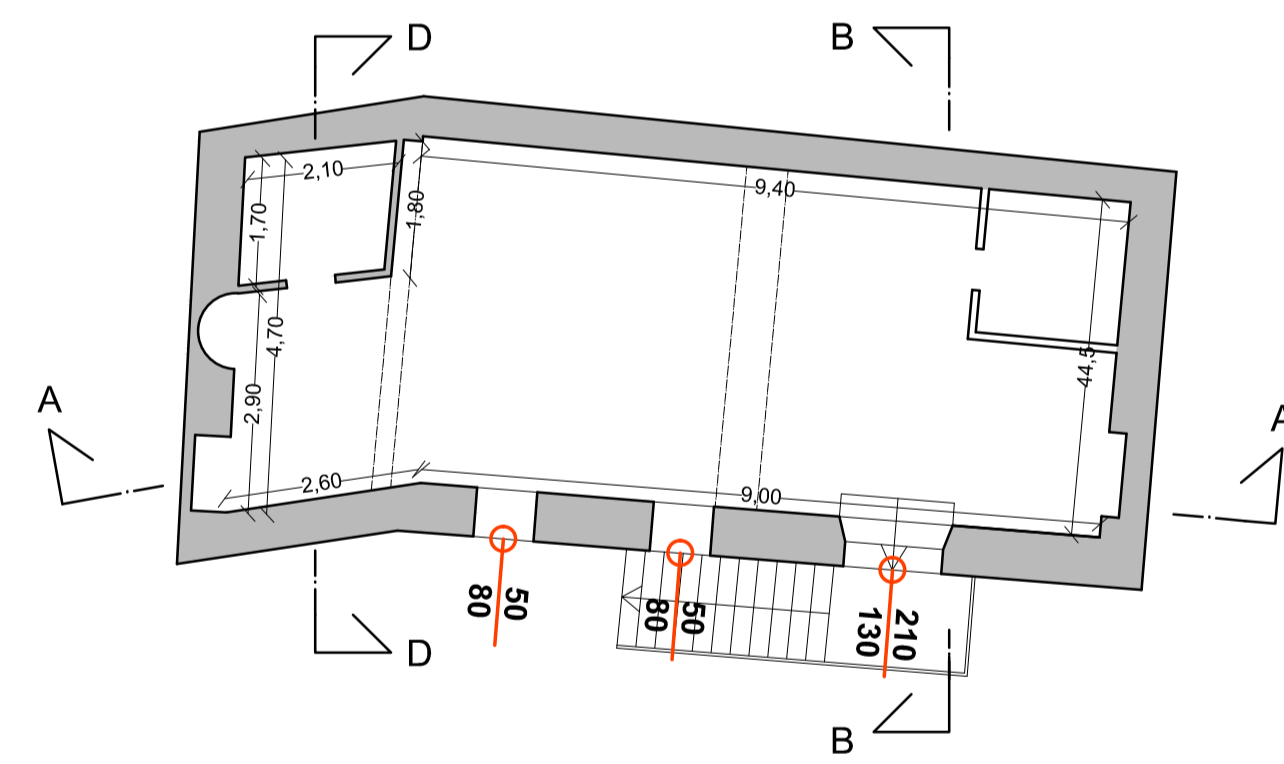

Pianta Scantinato