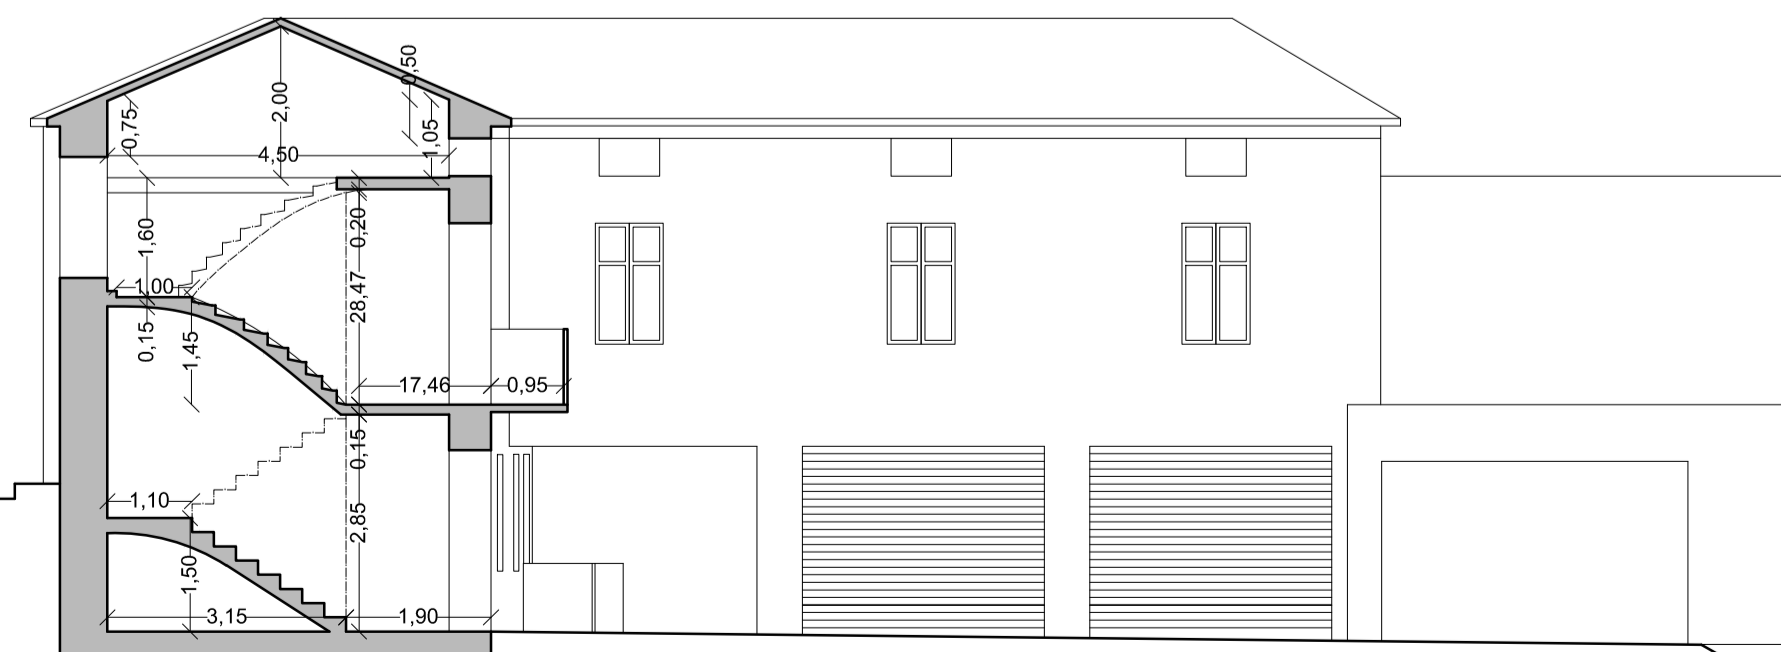

Sezione DD

COMUNE DI CASTELLNUOVO CALCEA
provincia di Asti

RISTRUTTURAZIONE DI EX FABBRICATO AGRICOLO CON
RICUPERO DI RUSTICI

STUDIO PROFESSIONALE	OGGETTO TAVOLA	N° TAV.
NOMA arkitektur AS Marco Agro Architetto Via dante 21 92100 Agrigento tel. 3929325355 email: marcagro71@gmail.com	STATO DI FATTO PROSPETTI SUD, NORD e OVEST SEZIONI AA, BB, CC e DD	TAV 4 SCALA: 1 : 100
IL PROGETTISTA	COMMITTENTI	DATA
noma arkitektur	Sig.ra Inger Marie Ommedal Thorvald Erichsenvei 7, 0274 Oslo	Marzo - 2017