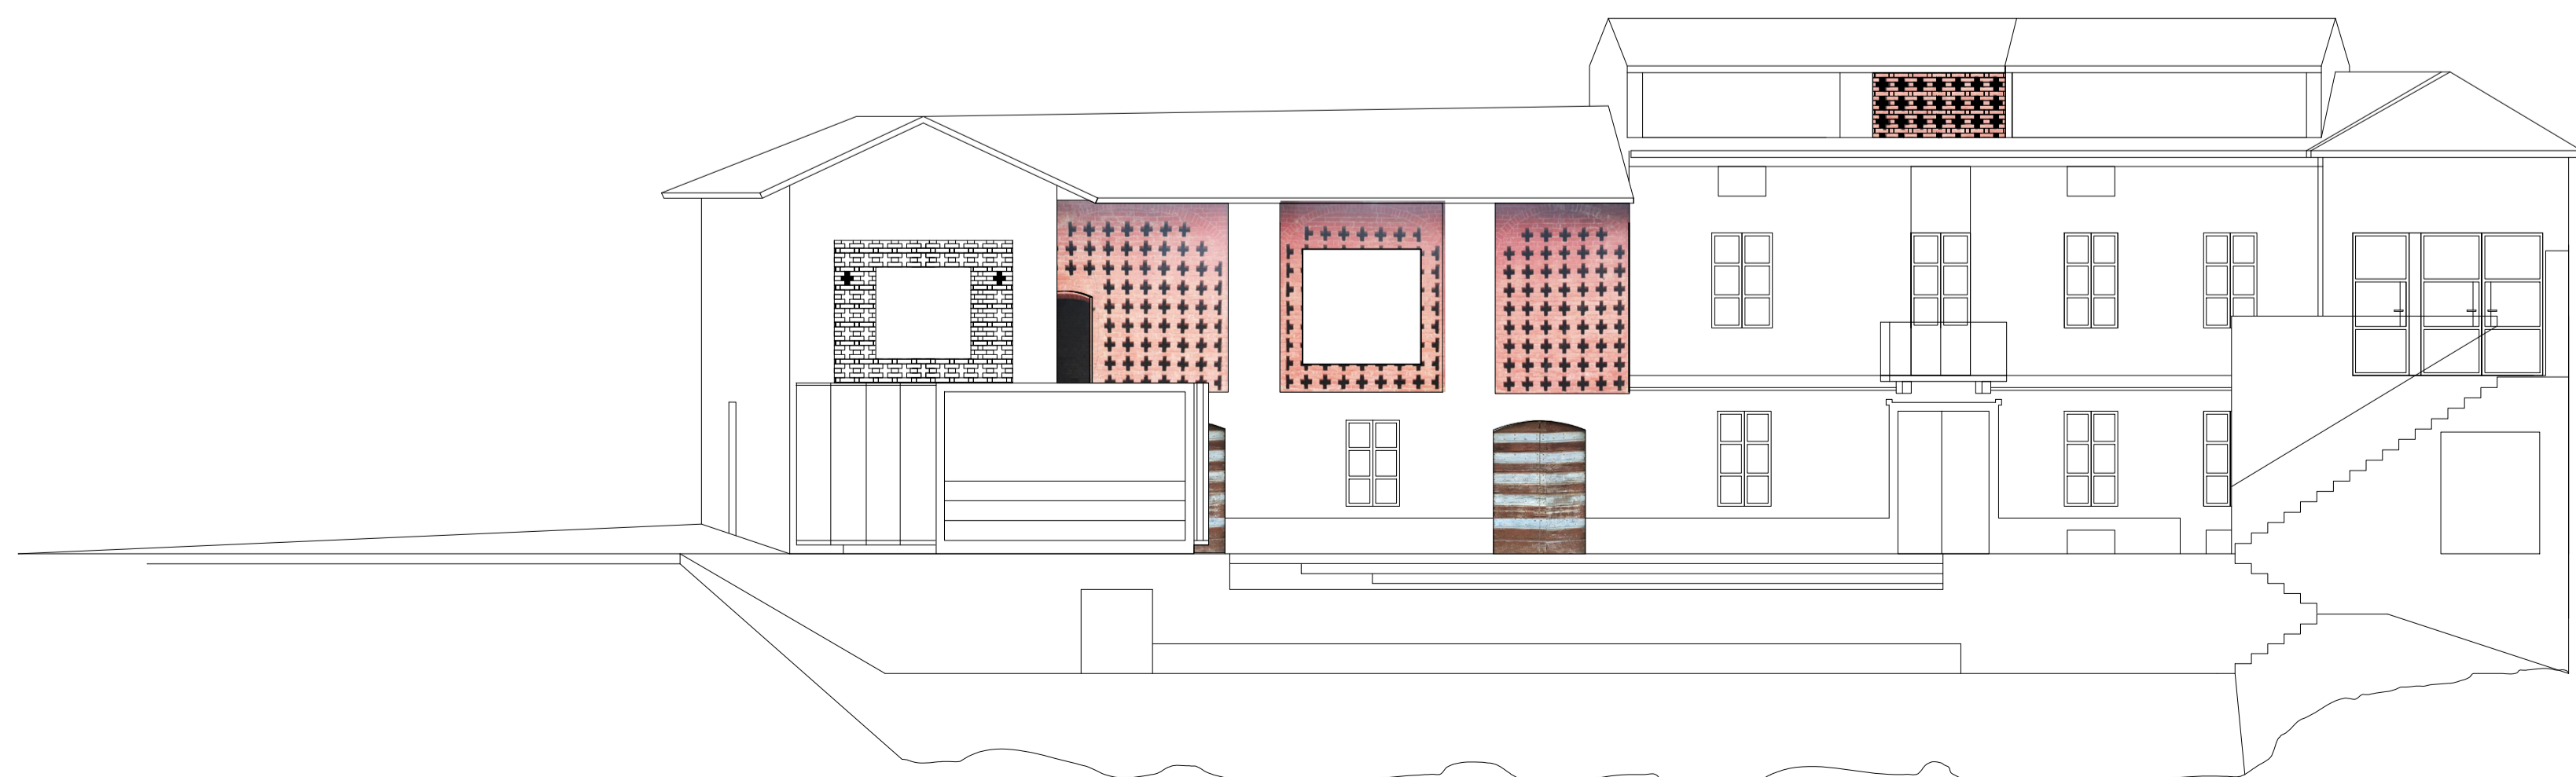

Prospecto Sud