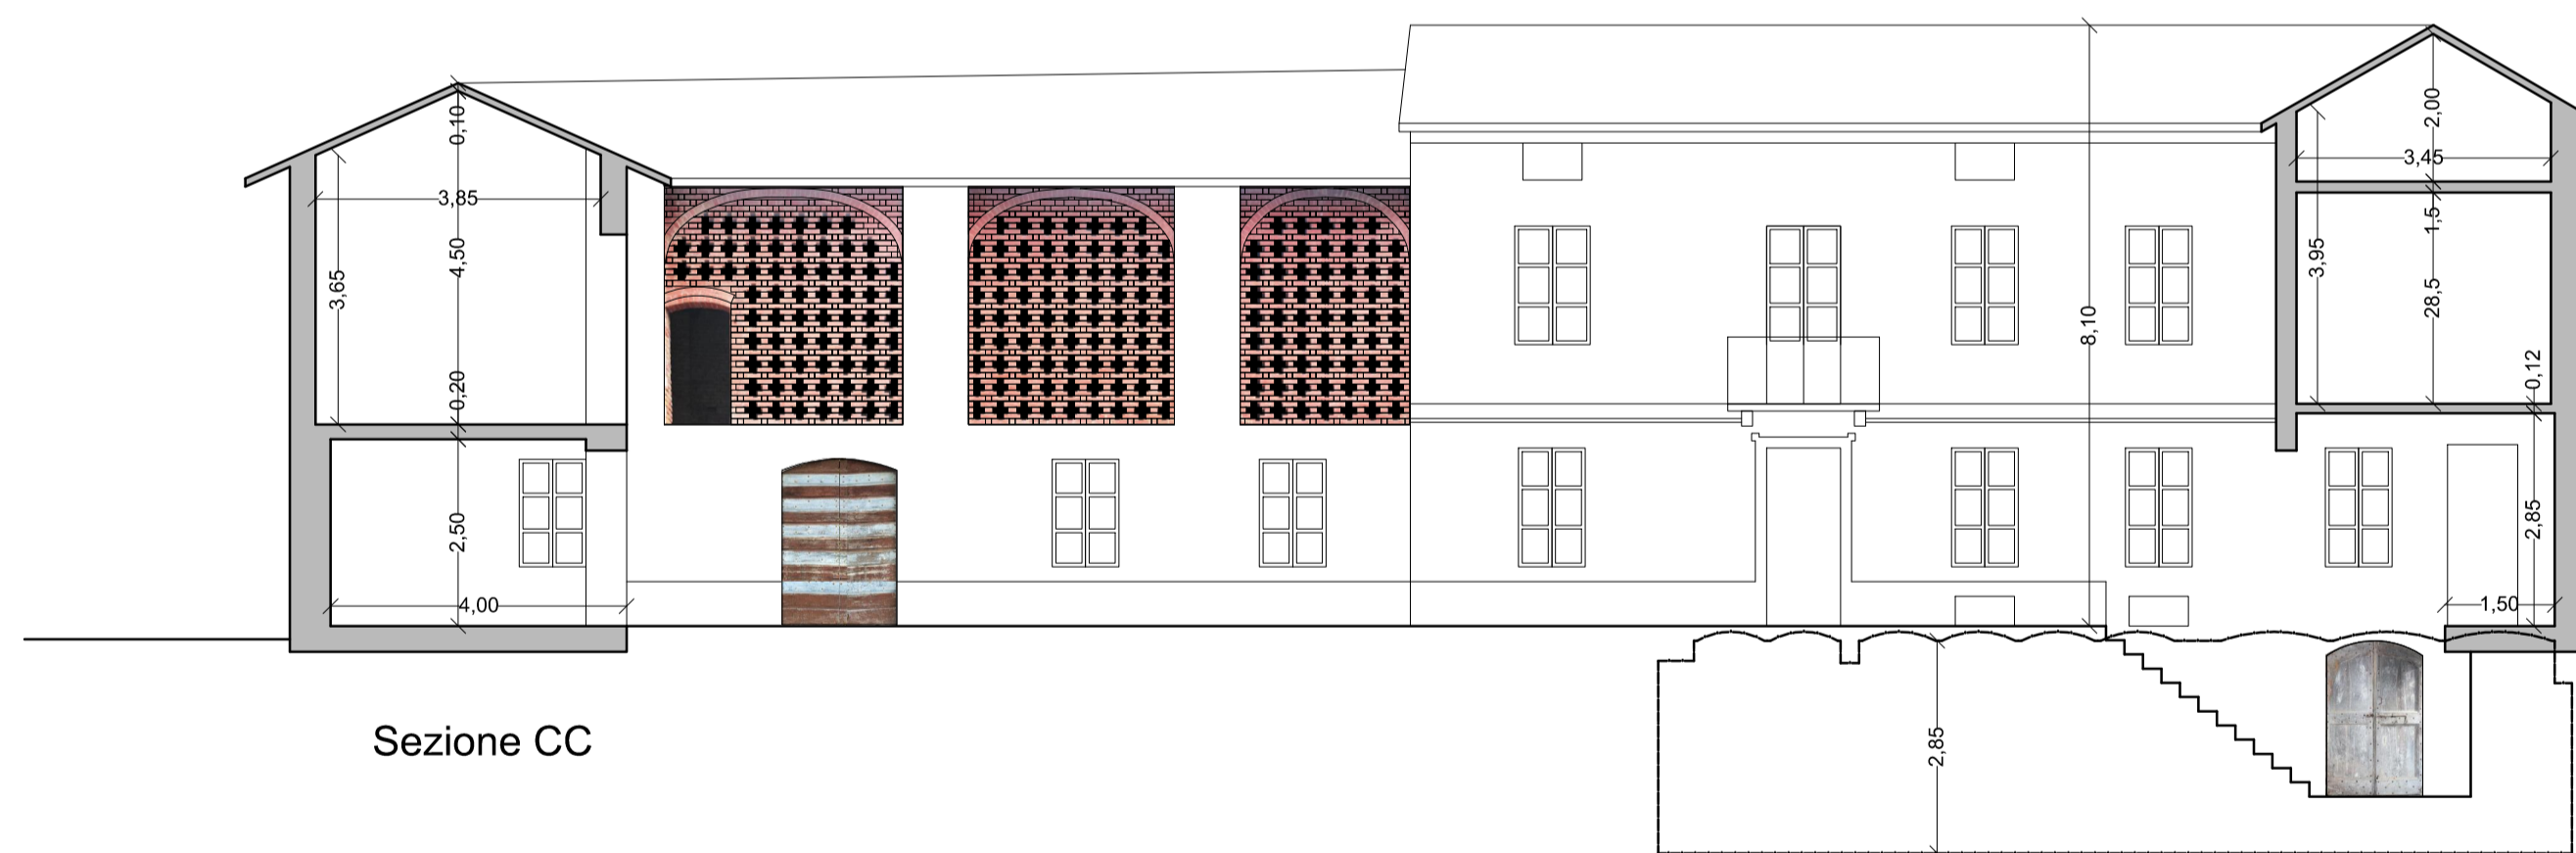

Sezione CC

COMUNE DI CASTELLNUOVO CALCEA
provincia di Asti

RISTRUTTURAZIONE DI EX FABBRICATO AGRICOLO CON
RICUPERO DI RUSTICI

STUDIO PROFESSIONALE	OGGETTO TAVOLA	N° TAV.
NOMA arkitektur AS Marco Agro Architetto Via dante 21 92100 Agrigento tel. 3929325355 email: marcagro71@gmail.com	STATO DI FATTO PROSPETTI SUD, NORD e OVEST SEZIONI AA, BB, CC e DD	TAV 4 SCALA: 1 : 100
IL PROGETTISTA	COMMITTENTI	DATA
noma arkitektur	Sig.ra Inger Marie Ommedal Thorvald Erichsenvei 7, 0274 Oslo	Marzo - 2017