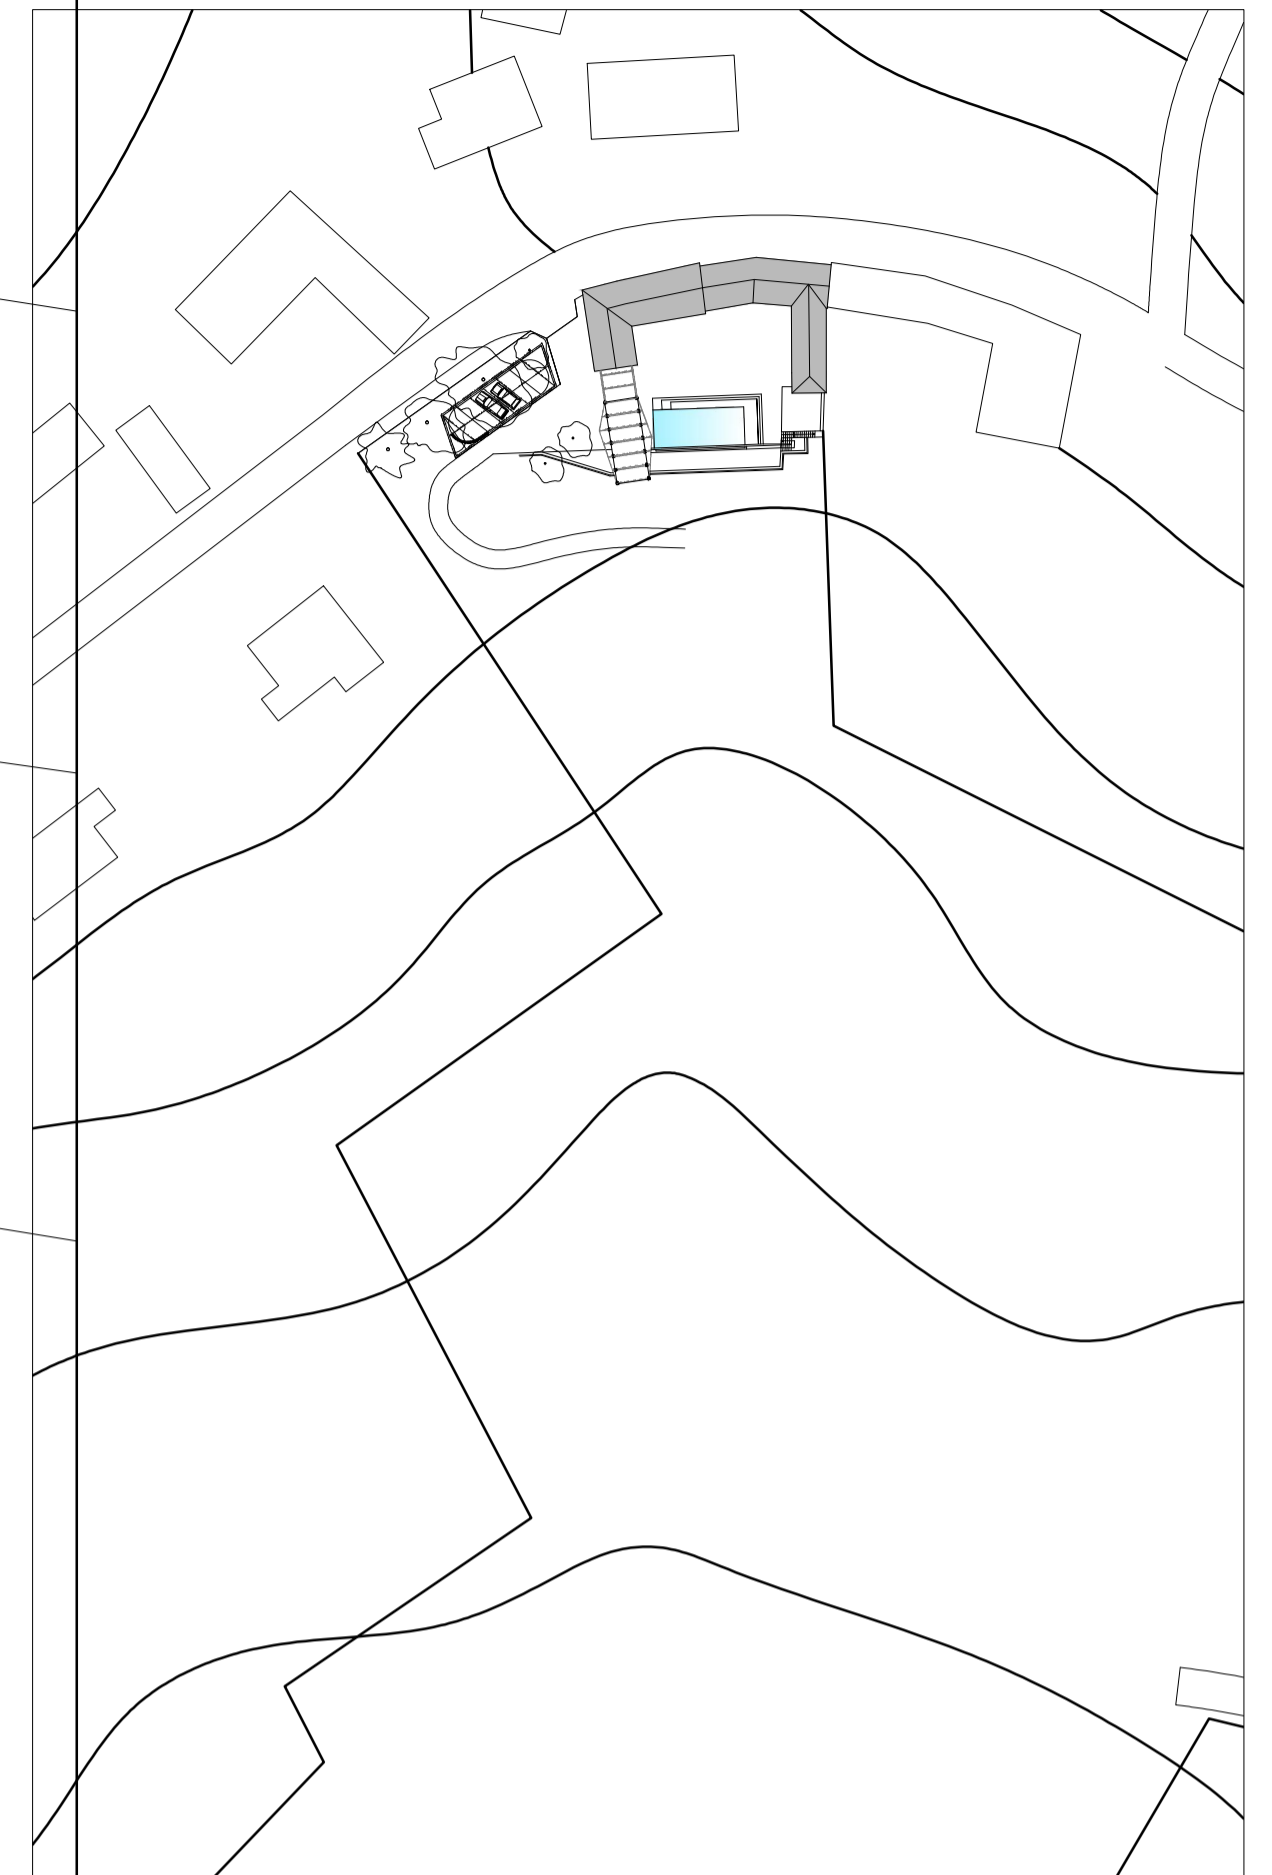

Pianta Piano Terra

Pianta coperture 1:1000

Prospecto Sud

INDIRIZZO PEC PROGETTISTA: marco.agro@archivordpec.it

STUDIO PROFESSIONALE	OGGETTO TAVOLA	N° TAV.
NOMA arkitektur AS Marco Agro Architetto Via dante 21 92100 Agrigento tel. 3929325355 email: marcagro71@gmail.com	Progetto PIANTE 1 PIANO Prospetto Sud, Pianta Coperture 1 : 1000	TAV 5 SCALA 1 : 100
IL PROGETTISTA noma arkitektur	COMMITTENTI Sig.ra Inger Marie ommedal Thorvald Erichsensvei 7, 0274 Oslo	DATA Marzo - 2017