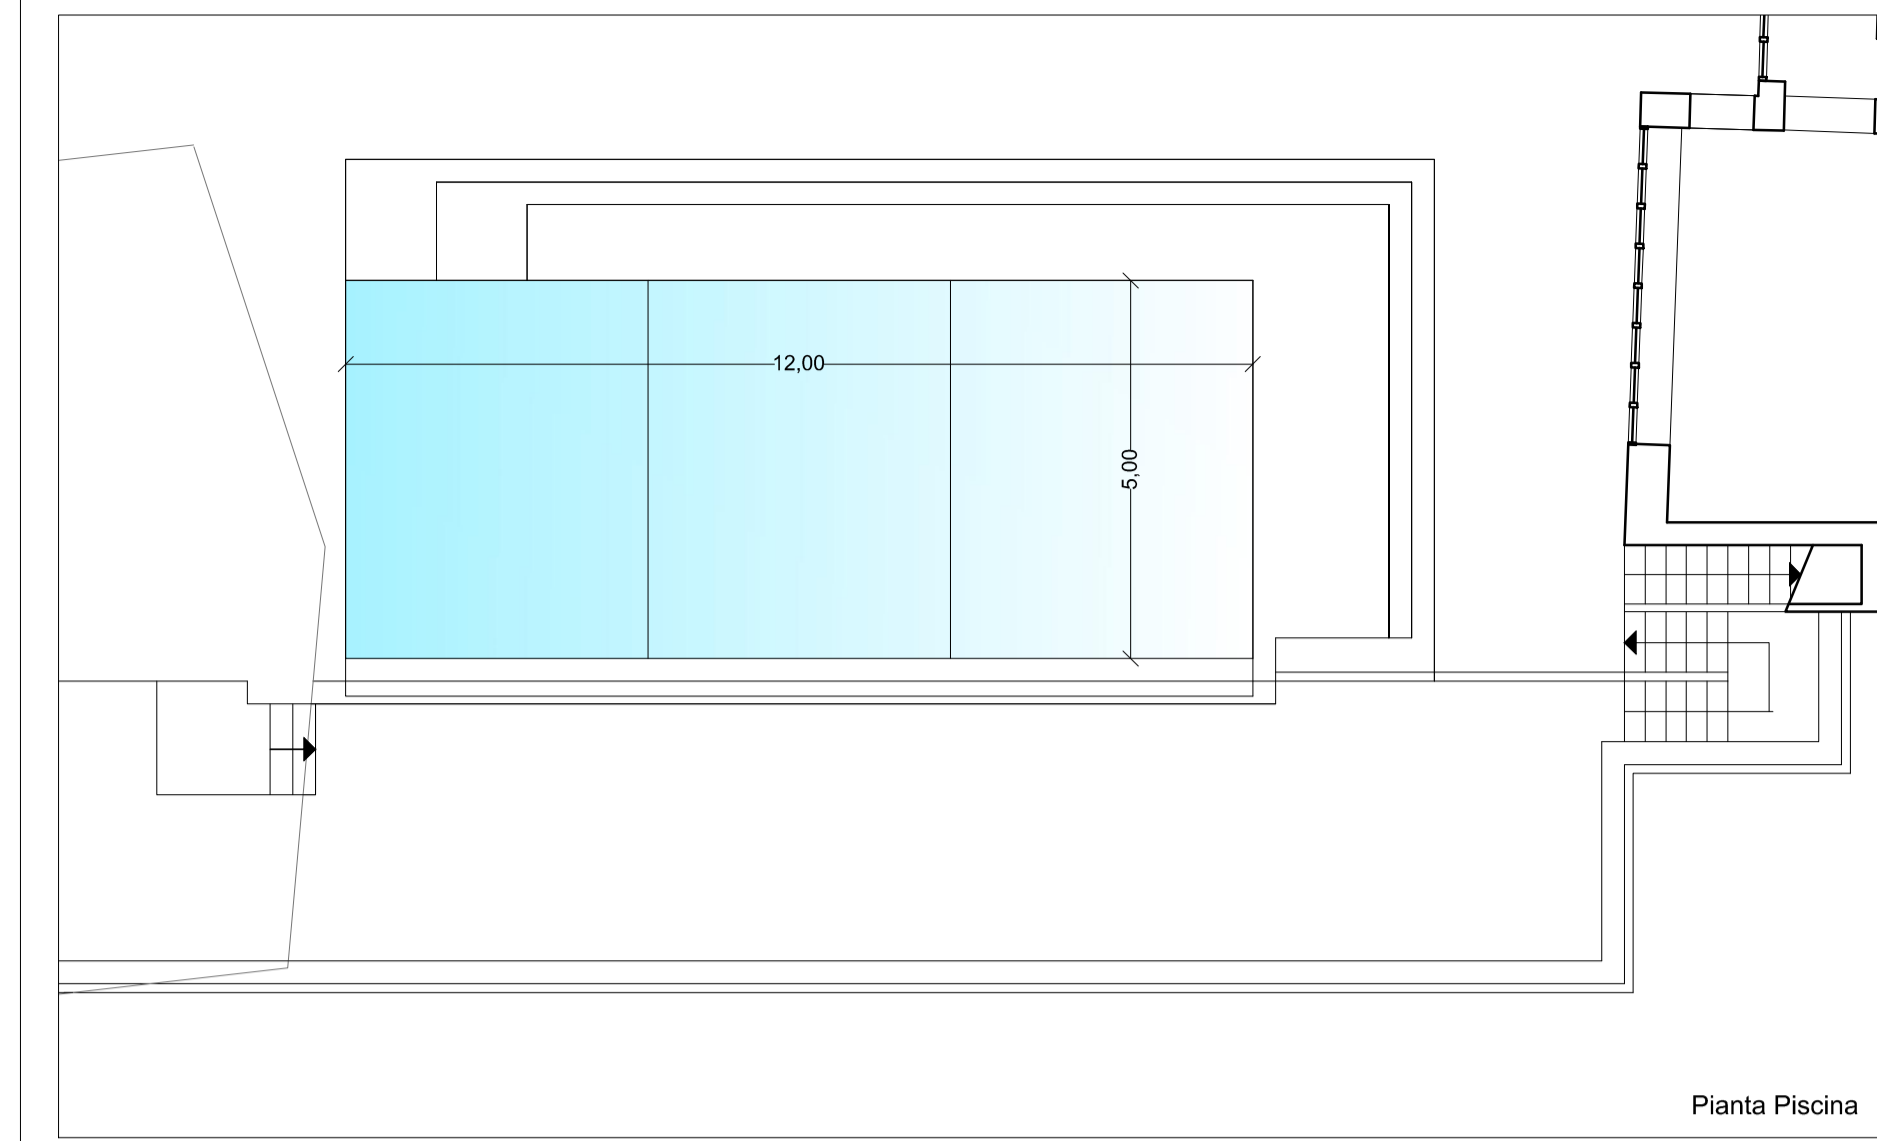

COMUNE DI CASTELLNUOVO CALCEA
provincia di Asti

**RISTRUTTURAZIONE DI EX FABBRICATO AGRICOLO CON
RICUPERO DI RUSTICI**

INDIRIZZO PEC PROGETTISTA: marco.agro@archiworldpec.it

STUDIO PROFESSIONALE NOMA arkitektur AS Marco Agro Architetto Via Dante 21 92100 Agrigento tel. 3929325355 email: marcagro71@gmail.com	OGGETTO TAVOLA PROGETTO CALCOLO SUPERFICIE UTILE LORDA	N° TAV. TAV 10 SCALA 1 : 100
IL PROGETTISTA 	COMMITTENTI Sig.ra Inger marie ommedal Thorvald Erichsensvei 7, 0274 Oslo	DATA Marzo - 2017