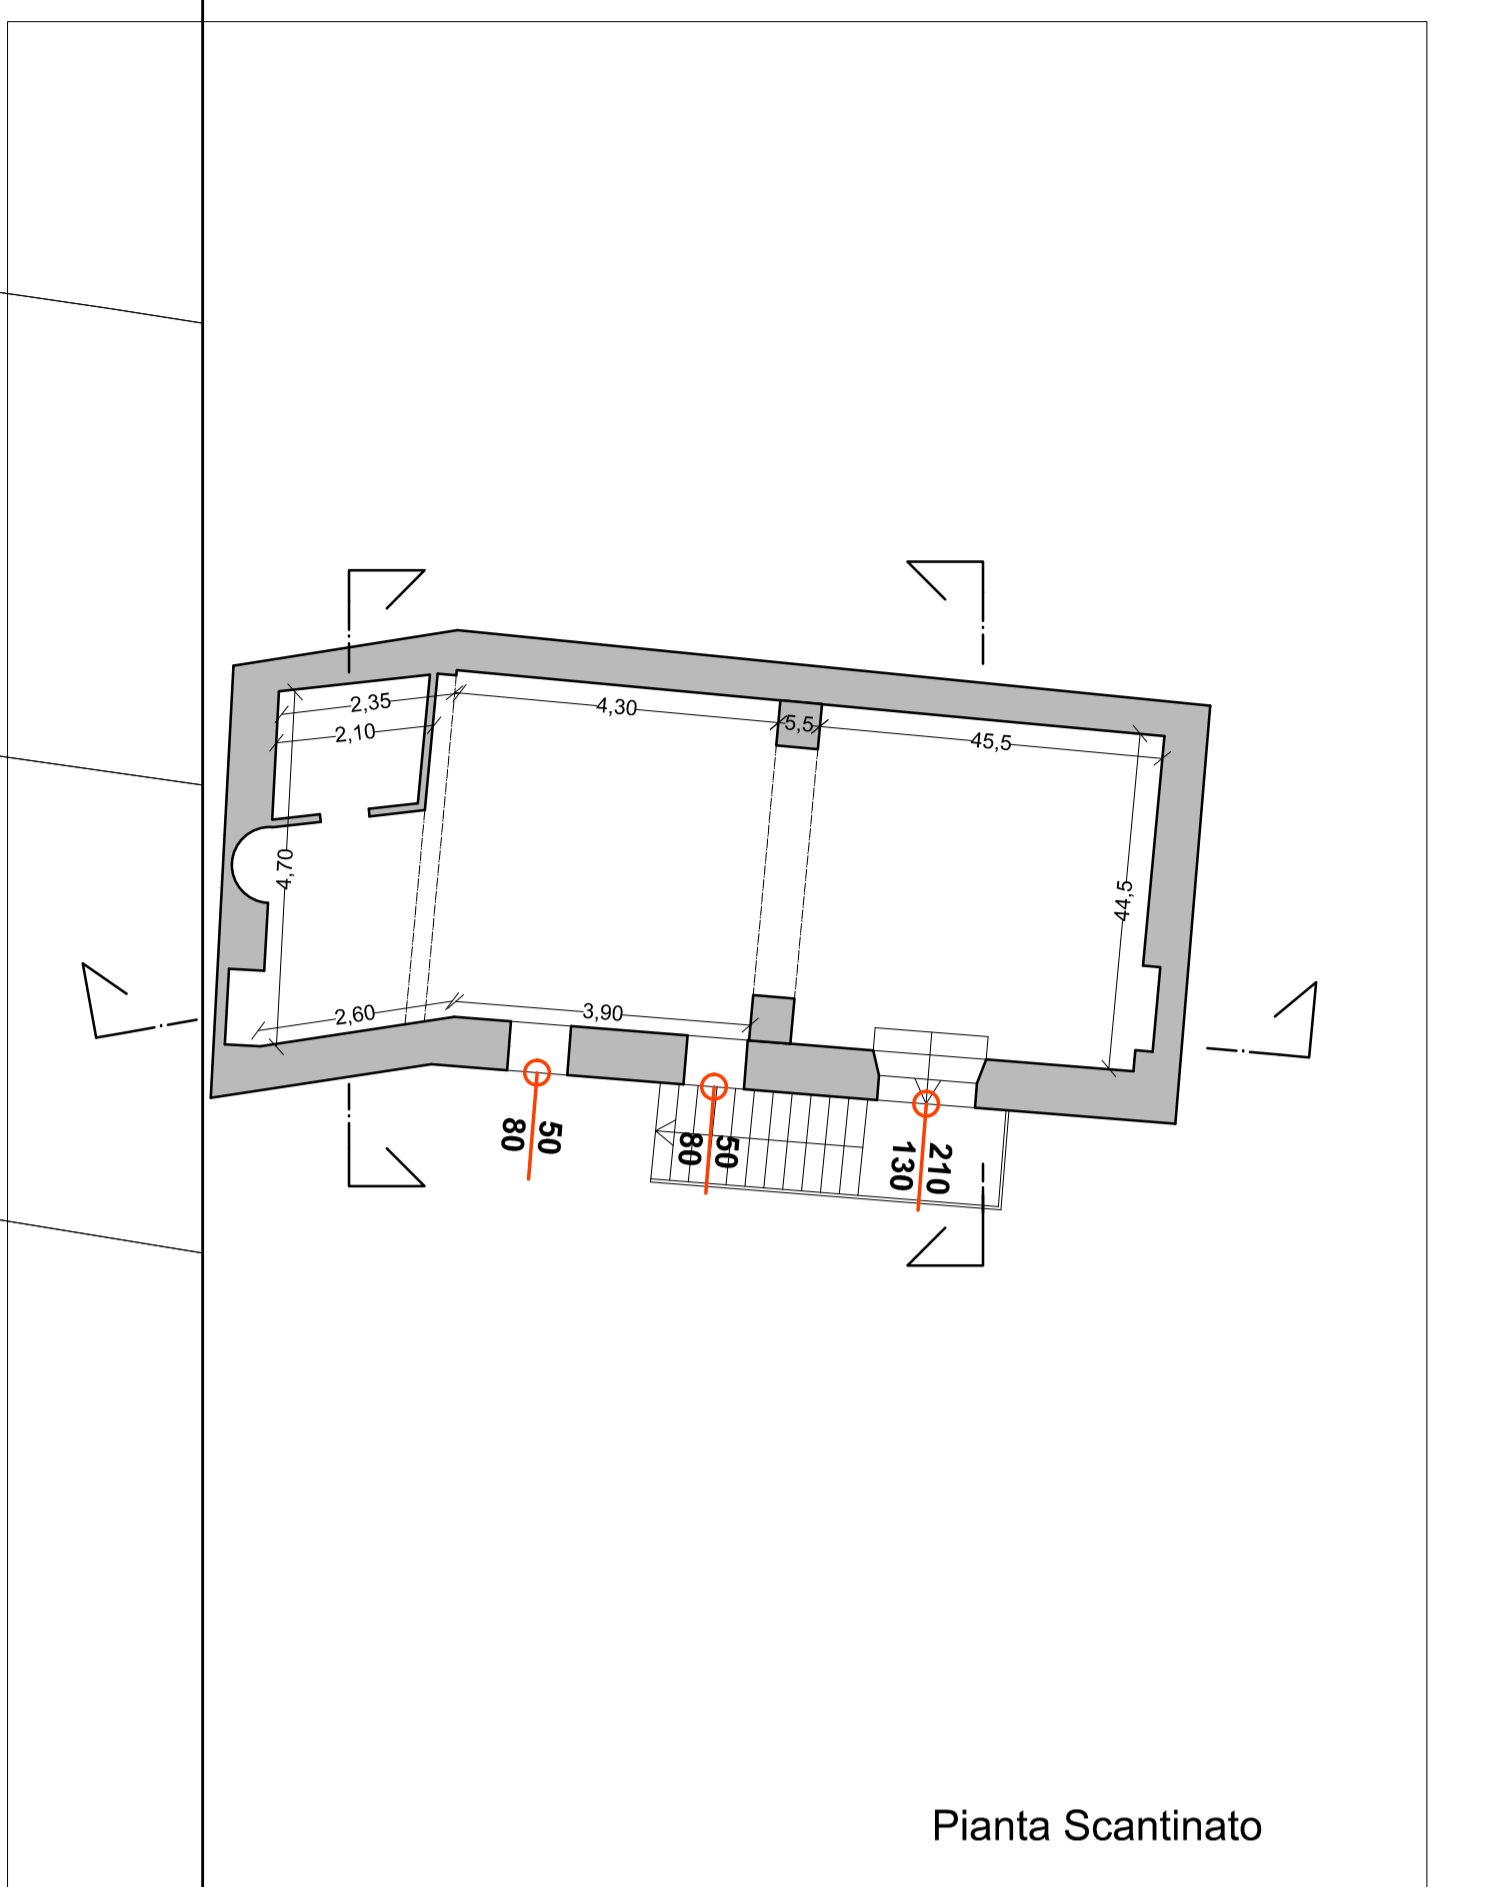

Pianta Scantinato