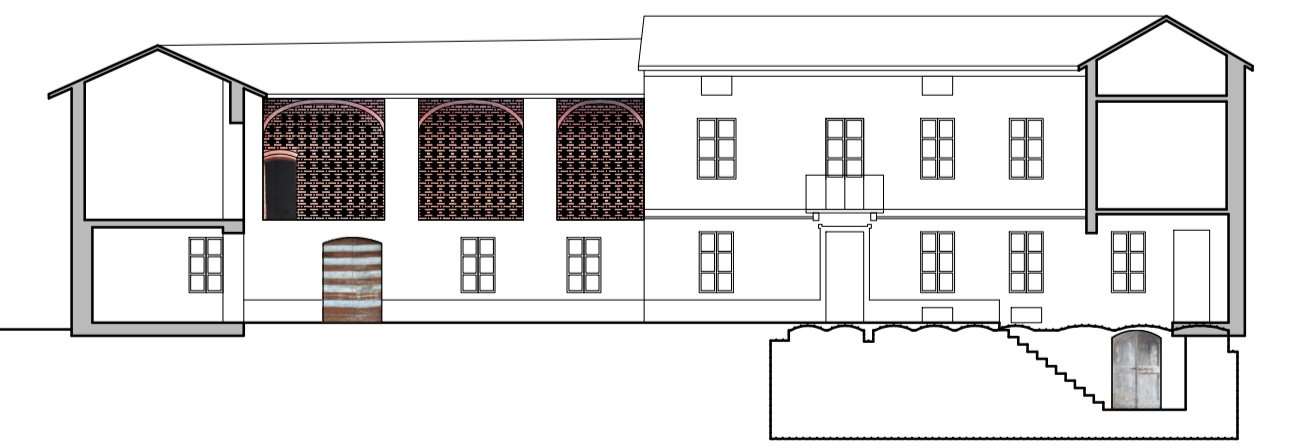

STUDIO PROFESSIONALE	OGGETTO TAVOLA	N° TAV.
NOMA arkitektur AS Marco Agro Architetto Via dante 21 92100 Agrigento tel. 3929325355 email: marcagro71@gmail.com	STATO DI FATTO PROSPETTI SUD, NORD e OVEST SEZIONI AA, BB, CC e DD	TAV 4 SCALA: 1 : 100
IL PROGETTISTA	COMMITTENTI	DATA
noma arkitektur	Sig.ra Inger Marie Ommedal Thorvald Erichsenvei 7, 0274 Oslo	Marzo - 2017