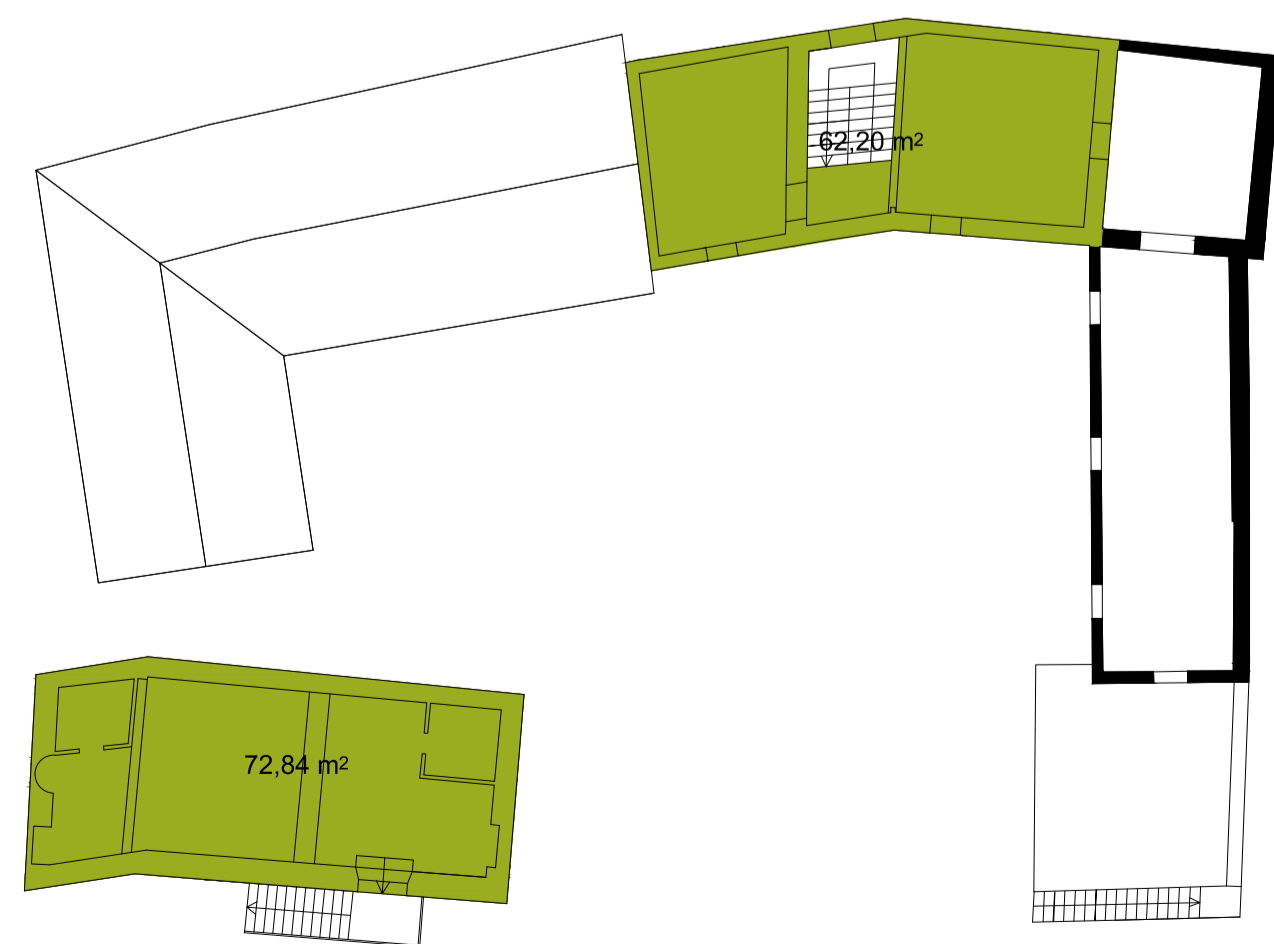

Pianta Scantinato

Pianta Piano Secondo