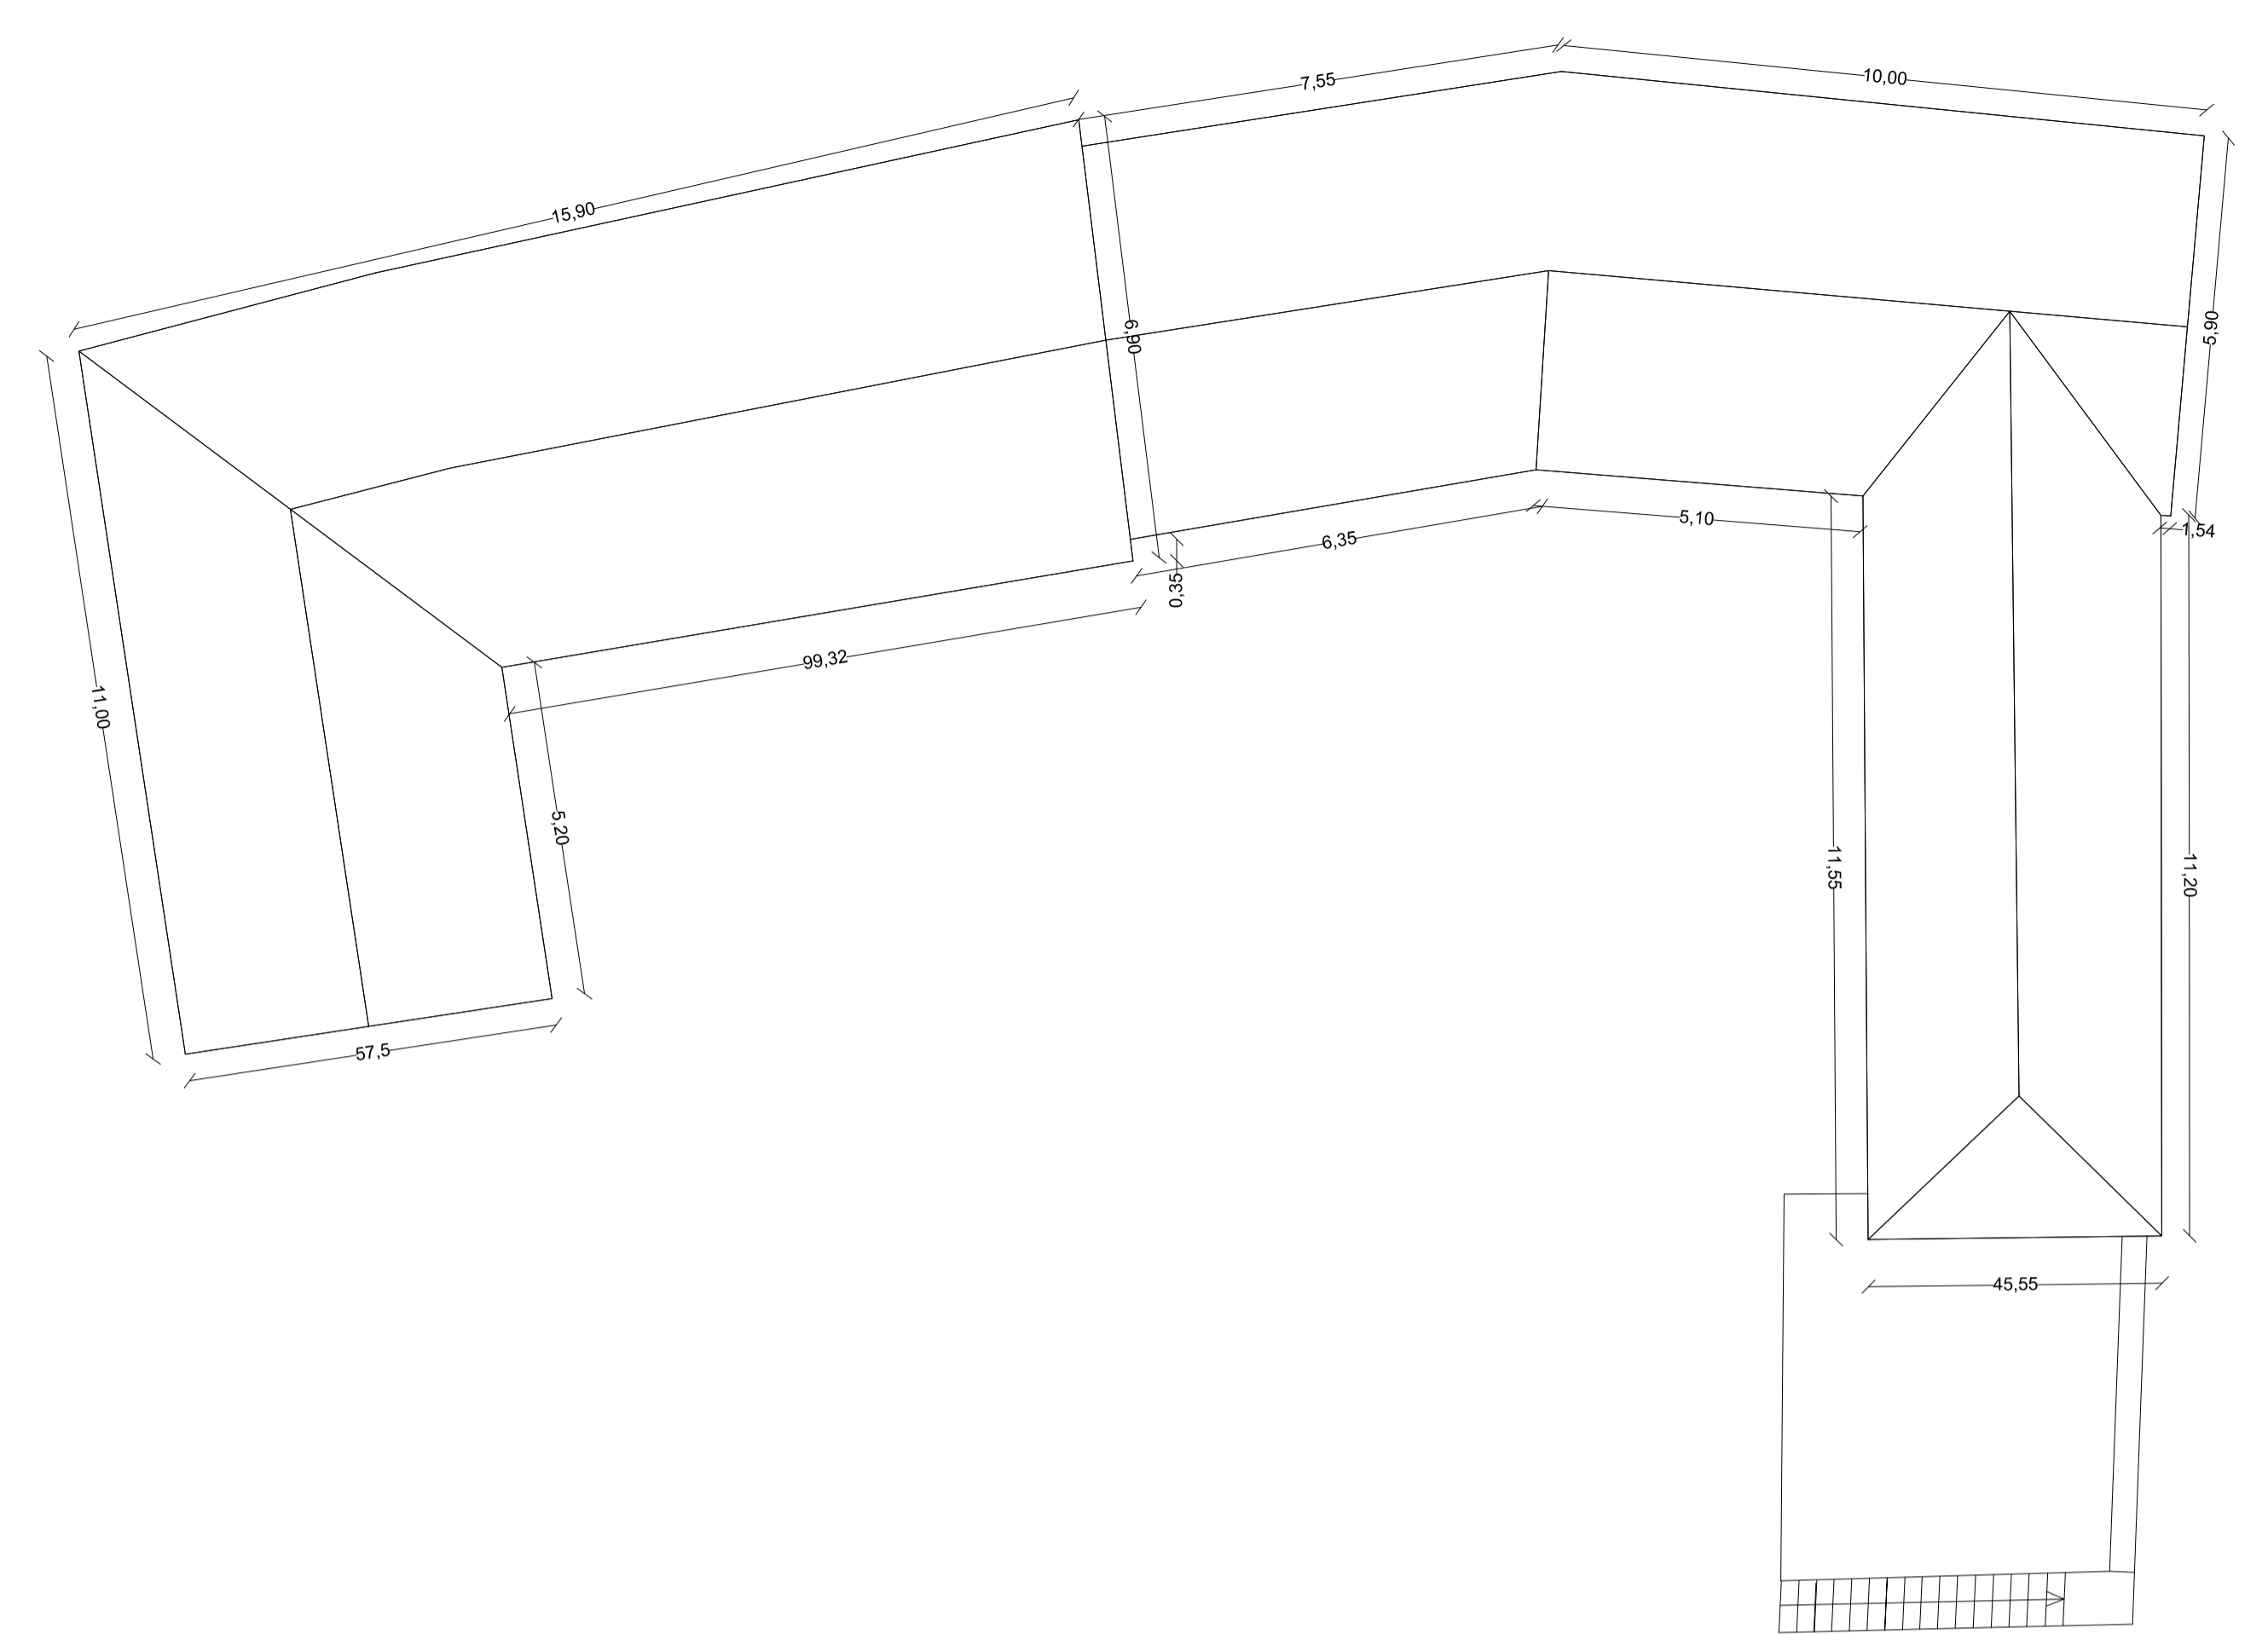

Pianta Copertura