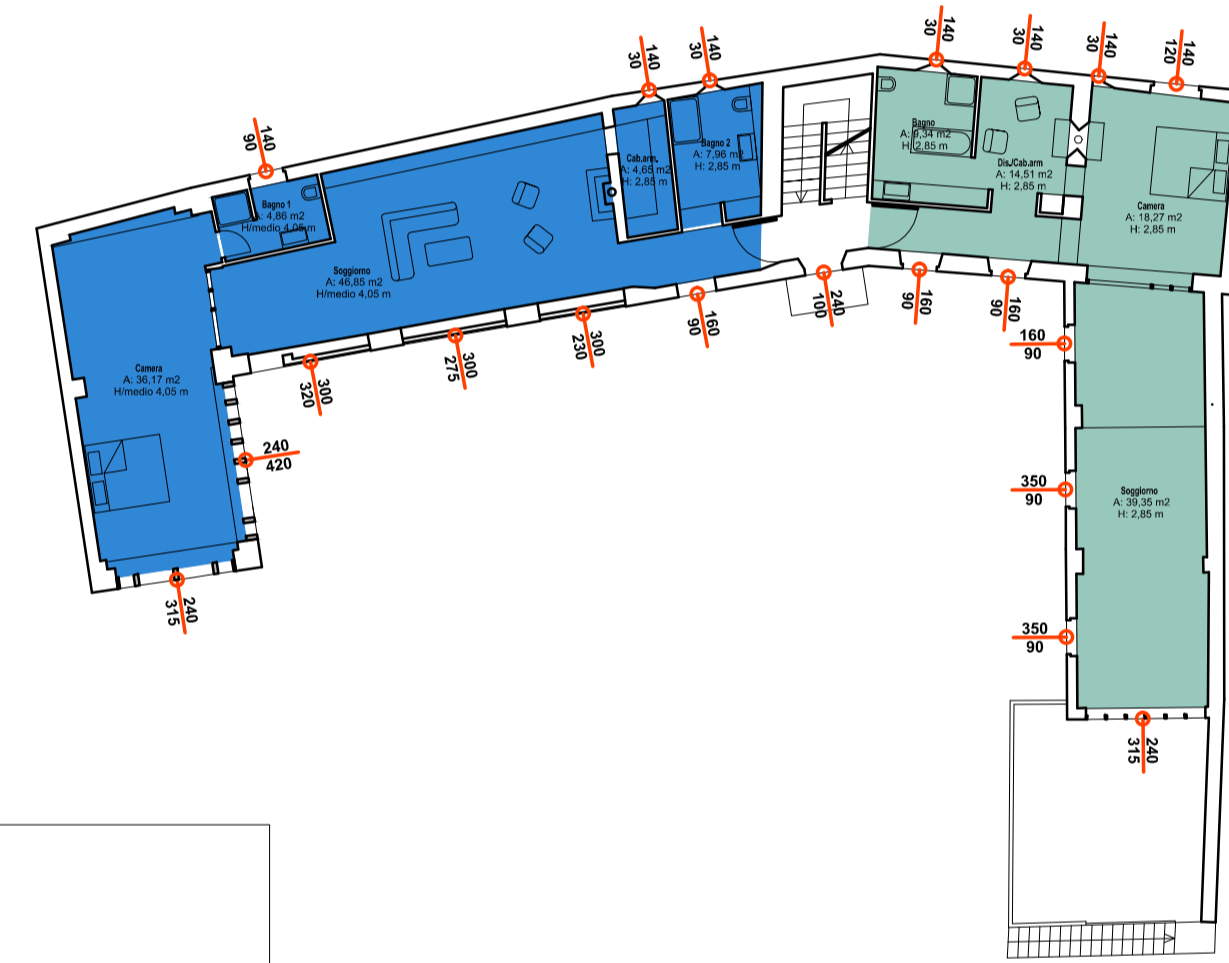

Pianta Piano Primo