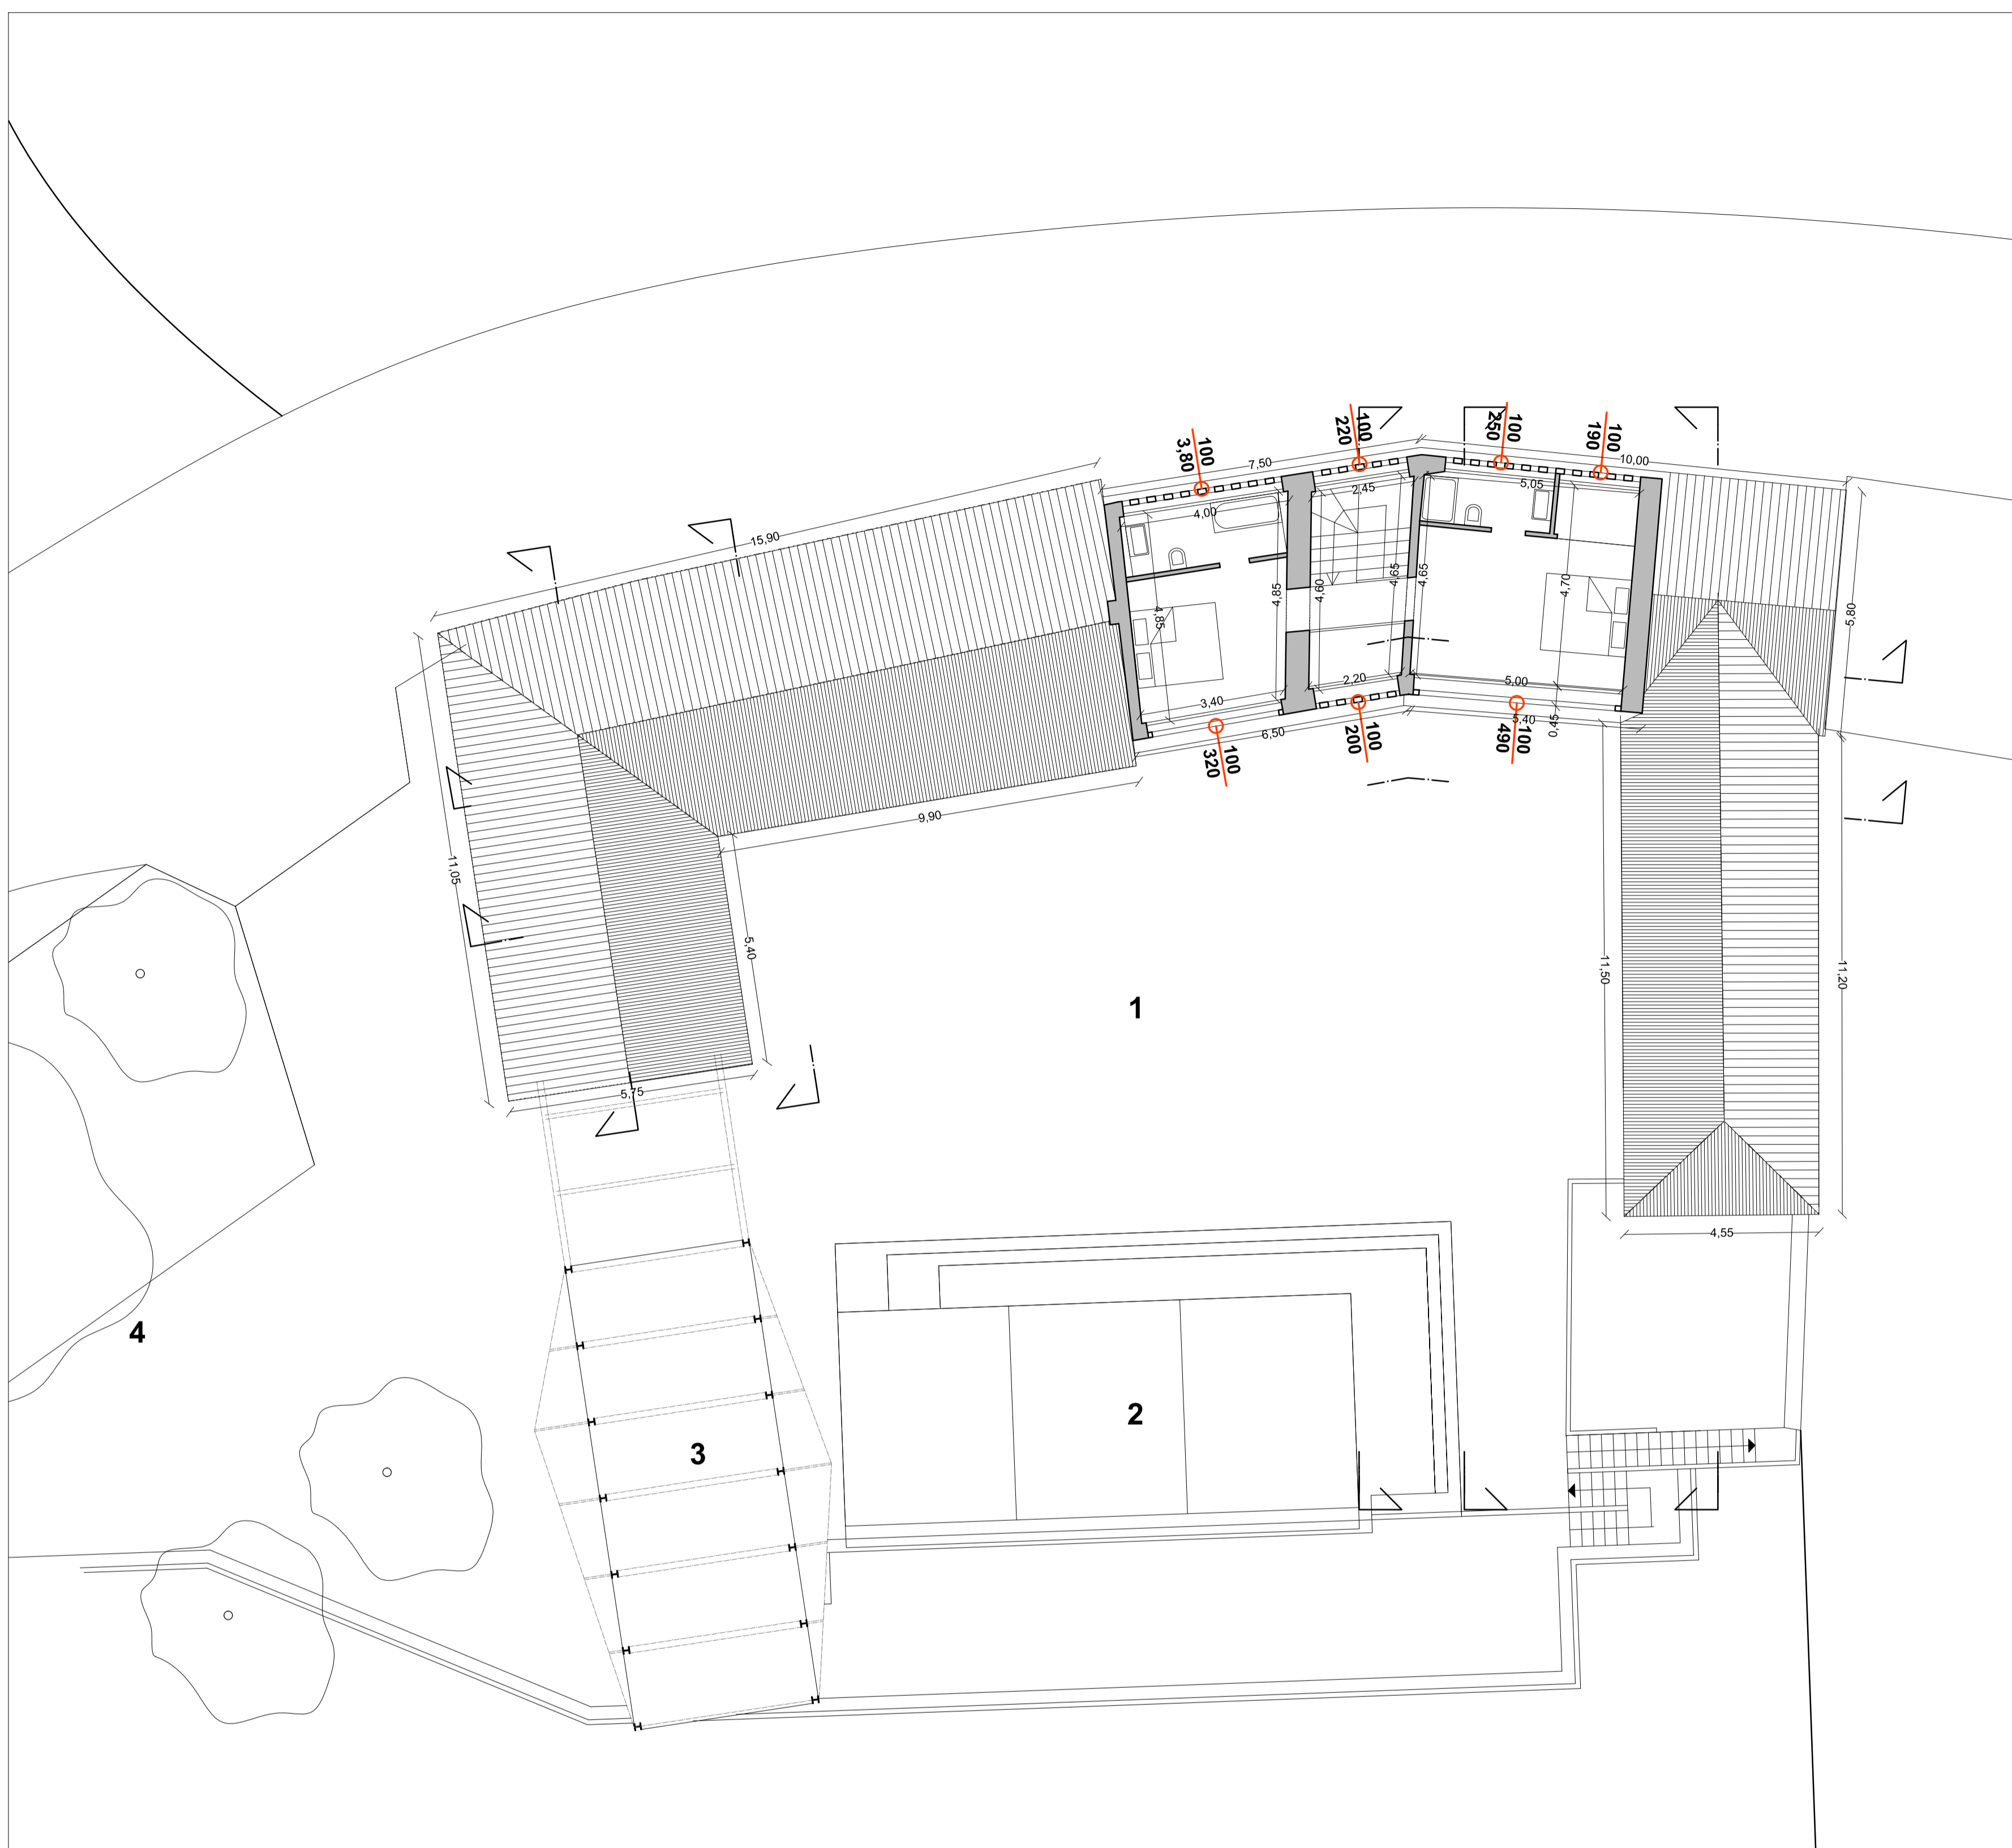

Pianta 2 piano