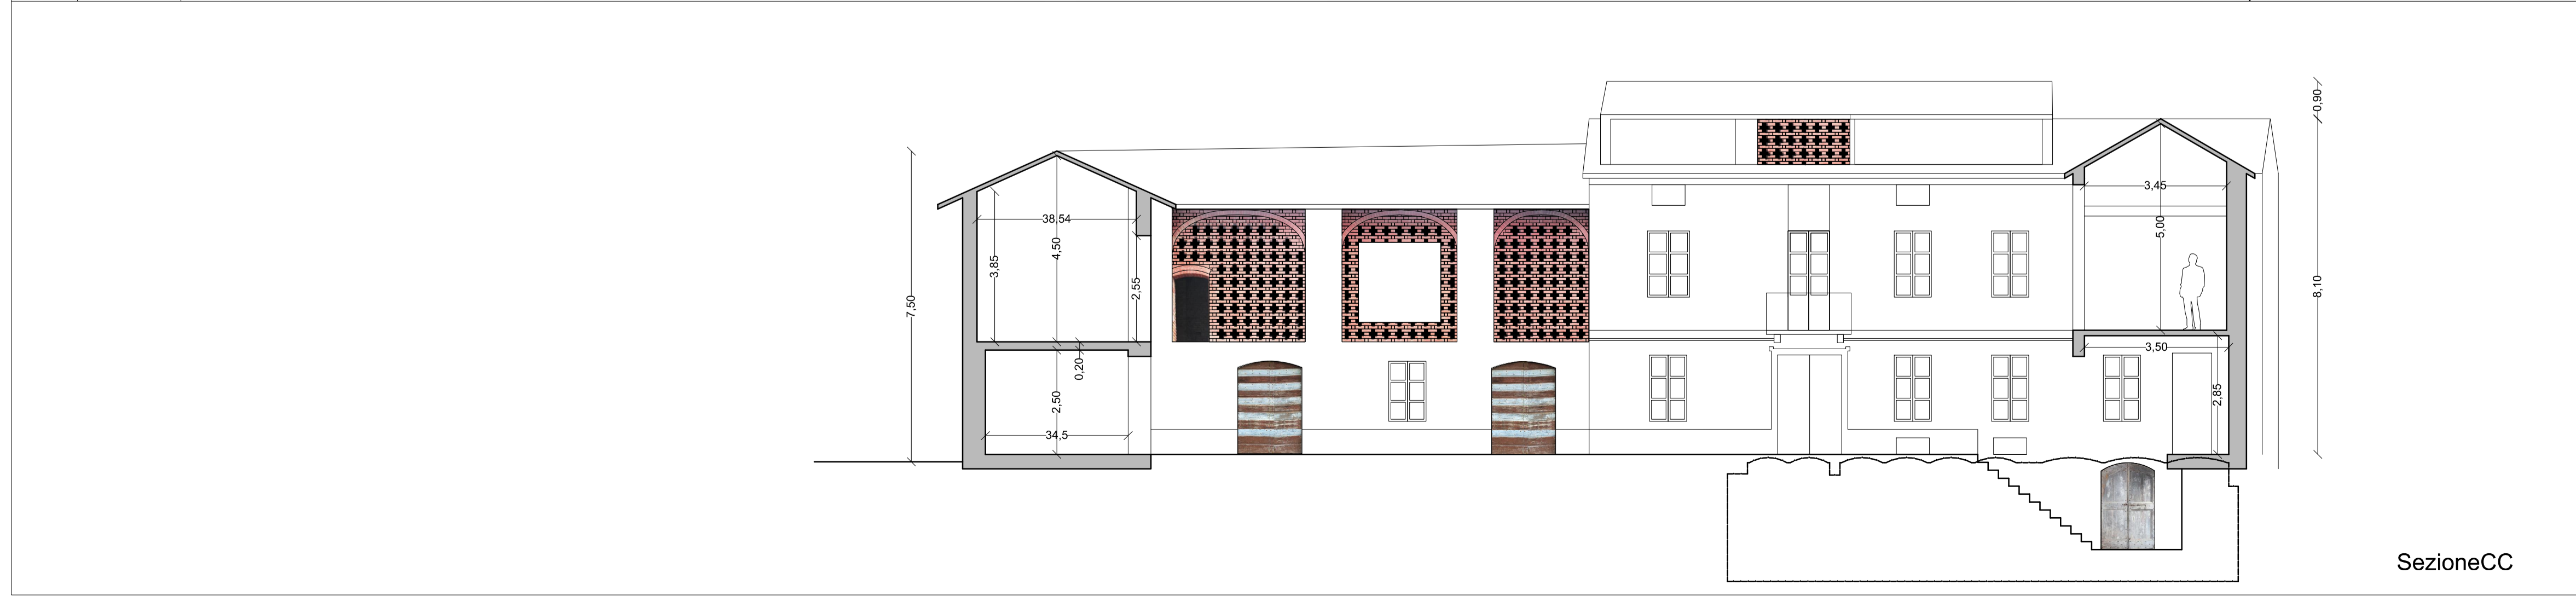

Pianta Piano Terra

SezioneCC

COMUNE DI CASTELLNUOVO CALCEA
provincia di Asti

**RISTRUTTURAZIONE DI EX FABBRICATO AGRICOLO CON
RICUPERO DI RUSTICI**

INDIRIZZO PEC PROGETTISTA: marco.agro@archiindipec.it

STUDIO PROFESSIONALE NOMA arkitektur AS Marco Agro Architetto Via Dante 21 92100 Agrigento tel. 3929325355 email: marcagro71@gmail.com	OGGETTO TAVOLA Progetto PIANTE 1 PIANO Prospetto Sud, Pianta Coperture 1 : 1000	N° TAV. TAV 6 SCALA 1 : 100
IL PROGETTISTA noma arkitektur	COMMITTENTI Sig.ra Inger Marie ommedal Thorvald Erichsenvei 7, 0274 Oslo	DATA Marzo - 2017