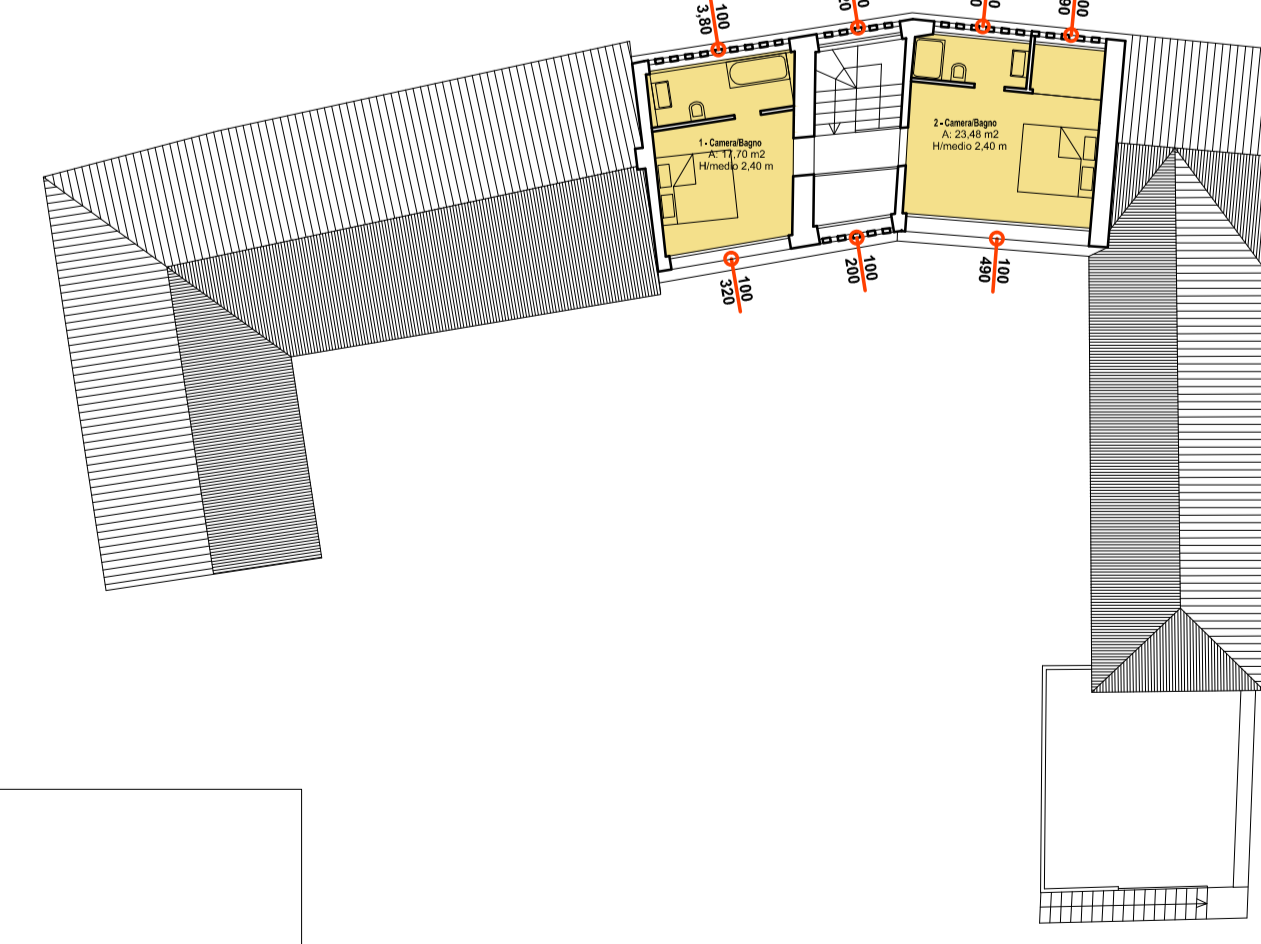

Pianta Piano Secondo