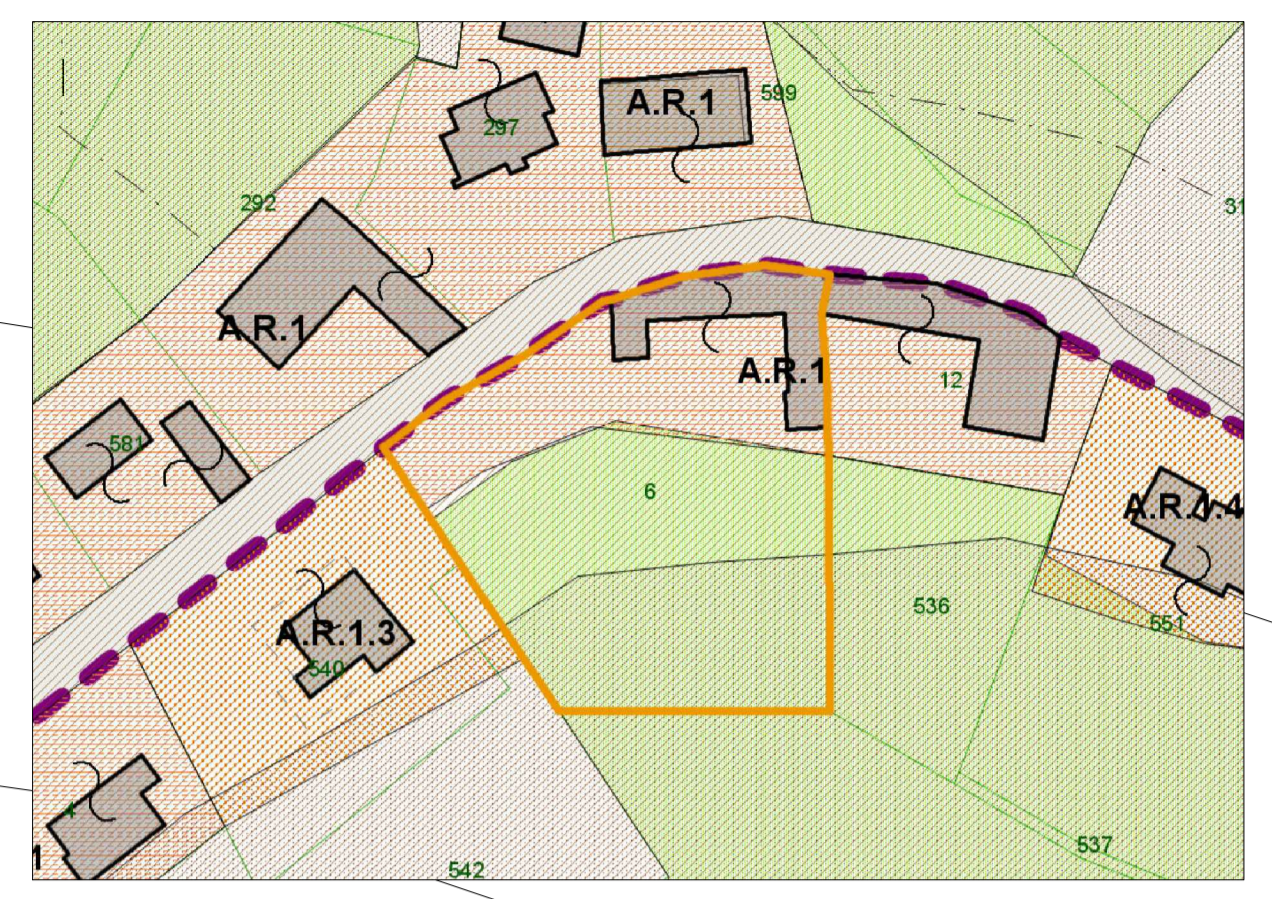

Pianta Piano Terra

Prospetto Sud

Estratto di P.R.G

Estratto do Mappa

COMUNE DI CASTELLNUOVO CALCEA
provincia di Asti

**RISTRUTTURAZIONE DI EX FABBRICATO AGRICOLO CON
RICUPERO DI RUSTICI**

INDIRIZZO PEC PROGETTISTA: marco.agro@archiworldpec.it

Pianta 1 Piano

Pianta Copertura

Pianta 2 piano

Pianta Scantinato

COMUNE DI CASTELNUOVO CALCEA
provincia di Asti

**RISTRUTTURAZIONE DI EX FABBRICATO AGRICOLO CON
RICUPERO DI RUSTICI**

INDIRIZZO PEC PROGETTISTA: marco.agro@archiworldpec.it