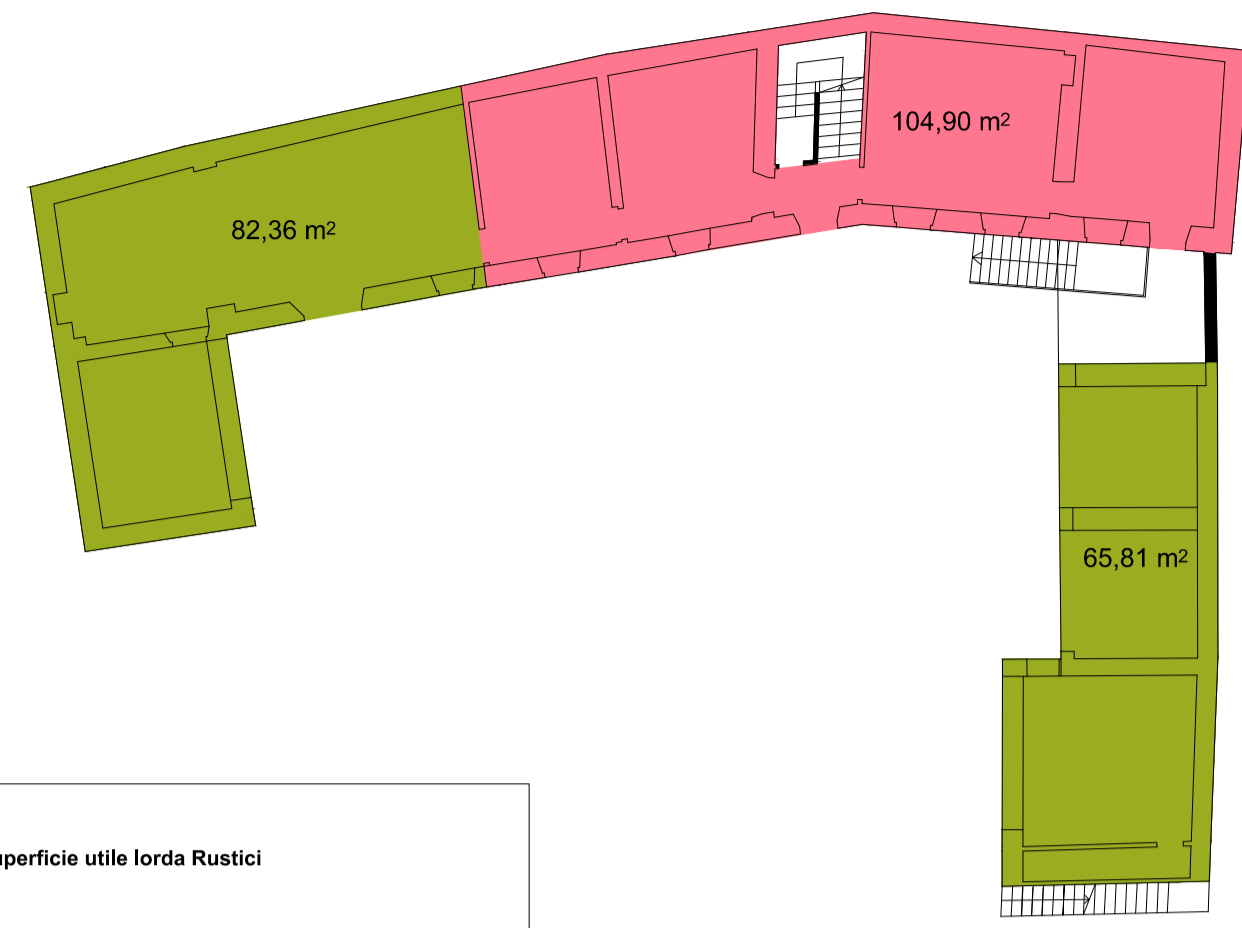

Pianta Piano Terra